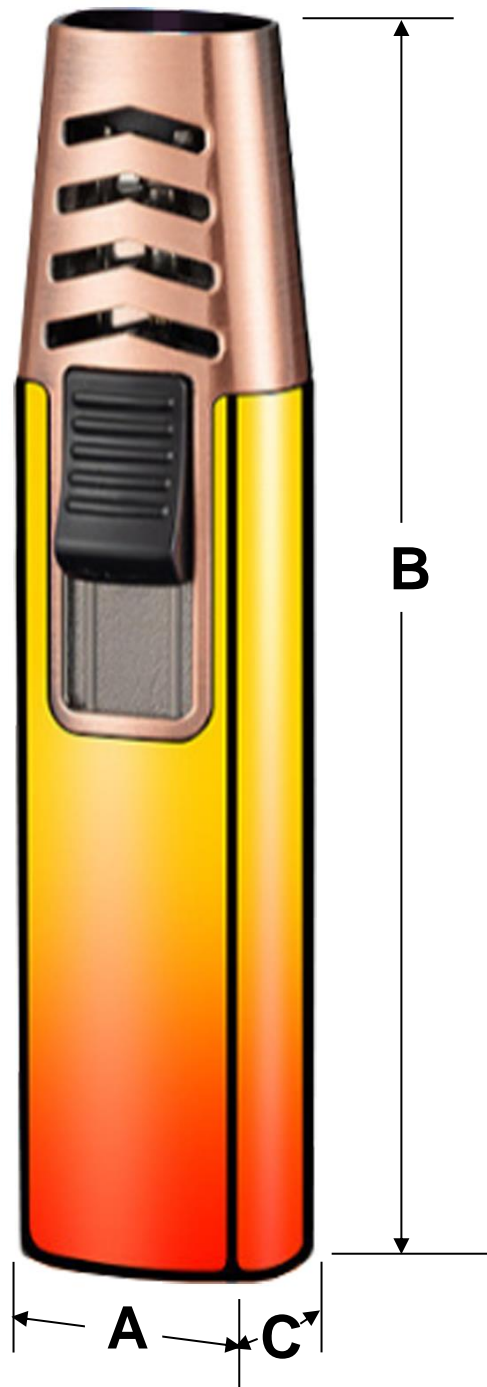

Dimensiones Específicas del Encendedor Compacto para Gas Butano en mm.

Clave	ØA	B	C
MXNGE-001 al MXNGE-005	22	93	15