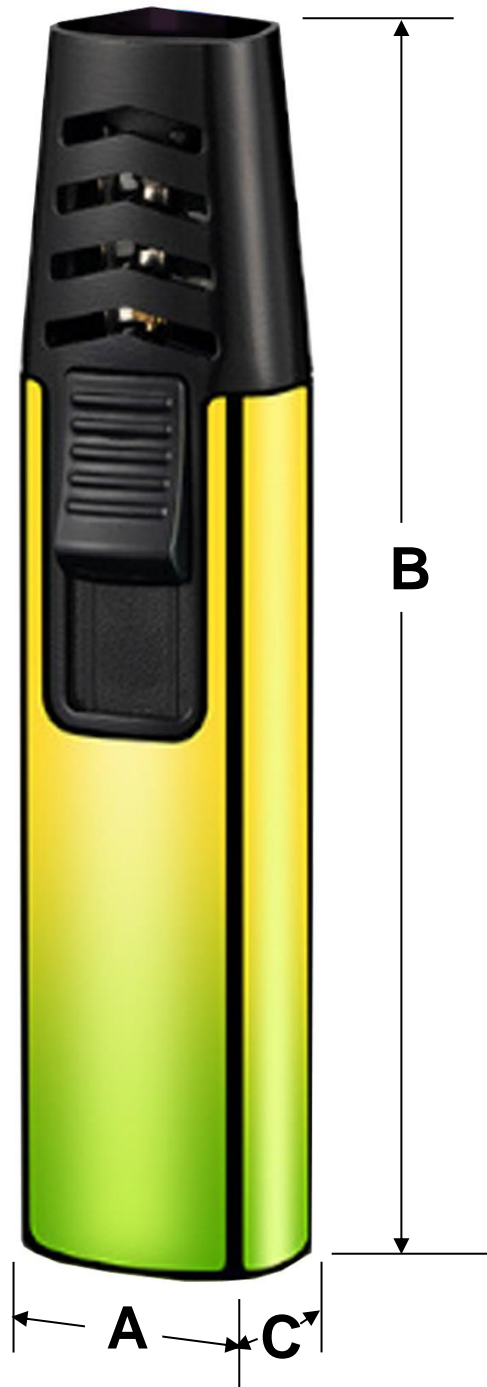

Dimensiones Específicas del Encendedor Compacto para Gas Butano en mm.

Clave	ØA	B	C
MXOTN-001 al MXOTN-005	22	93	15