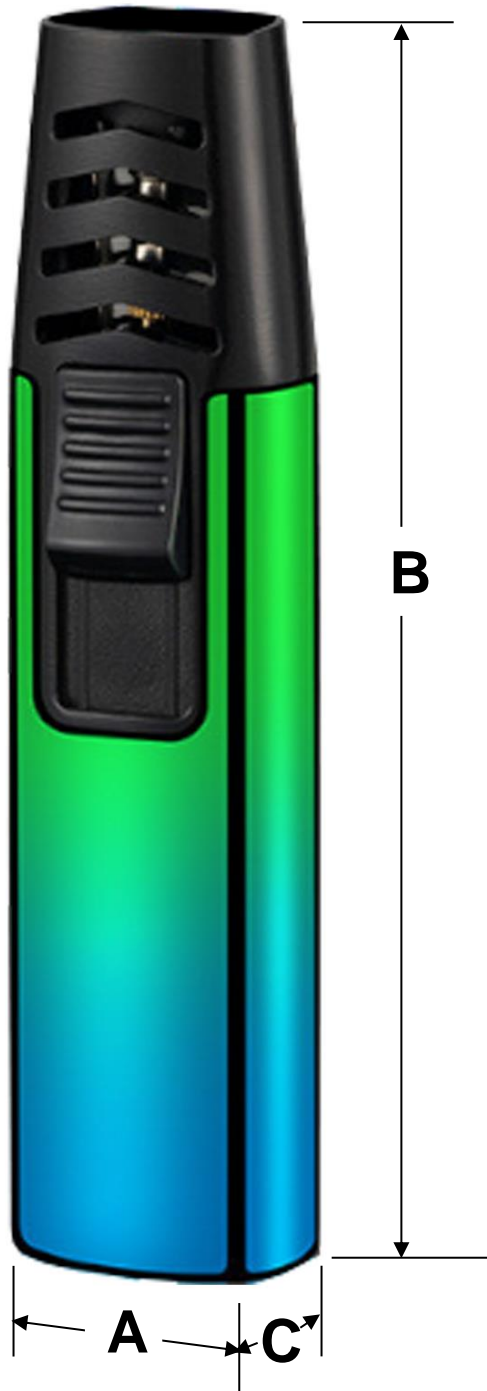

Dimensiones Específicas del Encendedor Compacto para Gas Butano en mm.

Clave	ØA	B	C
MXBGG-001 al MXBGG-005	22	93	15