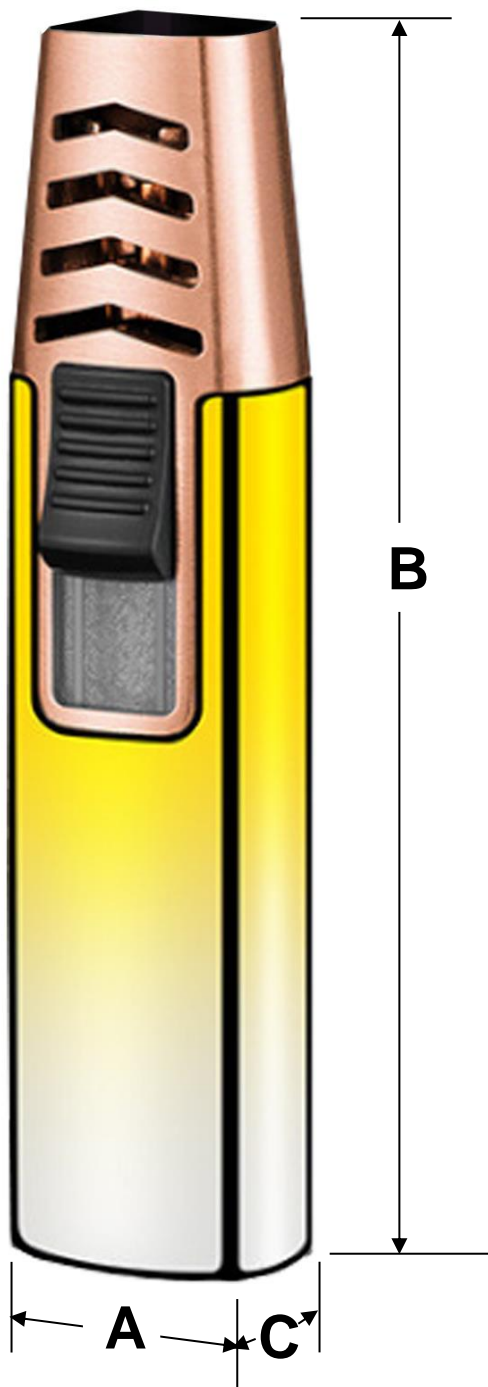

Dimensiones Específicas del Encendedor Compacto para Gas Butano en mm.

Clave	ØA	B	C
MXYLW-001 al MXYLW-005	22	93	15