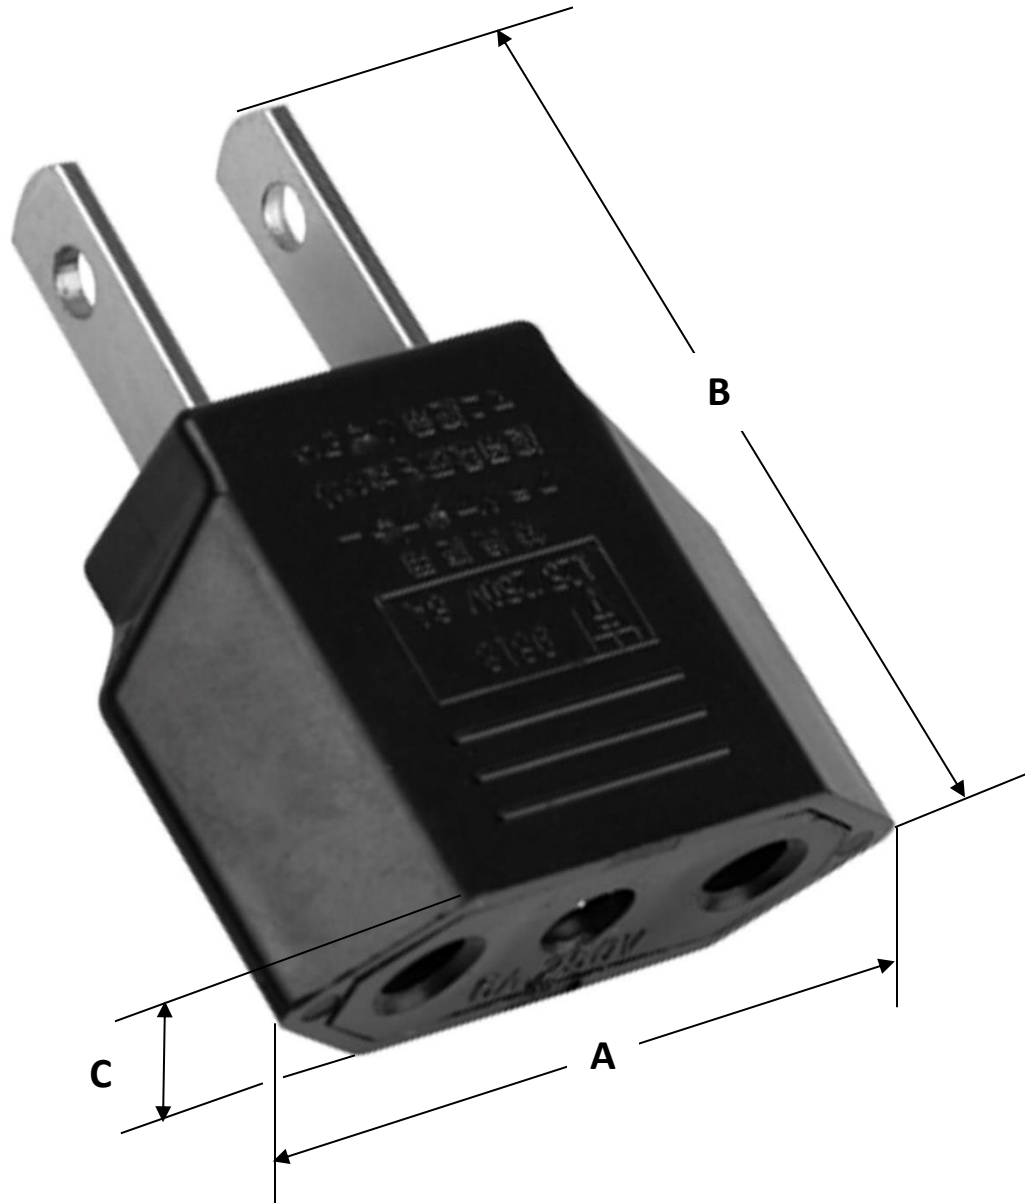

PlugXBlack

Ficha Técnica

Dimensiones Especificas de los Convertidores de Clavijas, PlugXBlack, en mm.

Clave	A	B	C
MXPXK-001 a MXPXK-009	36	45	14