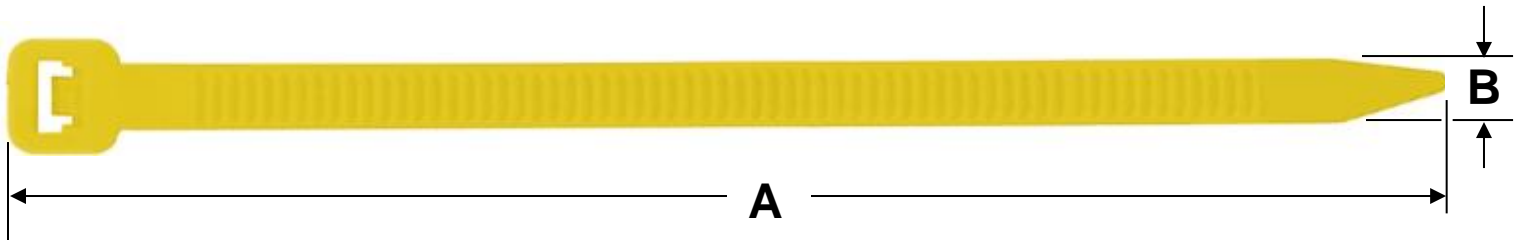

Clave	Cantidad	Longitud	Anchura	Material	Color	Tipo de Cierre	Peso y Dimensiones con Empaque en cm.			
							Kg	Base	Alto	Ancho
MXZCW-001	100Pzas	200mm	2.5mm	Nailon	Amarillo	Cremallera	0.04	10	25	4
MXZCW-002	200Pzas	200mm	2.5mm	Nailon	Amarillo	Cremallera	0.08	10	25	5
MXZCW-003	300Pzas	200mm	2.5mm	Nailon	Amarillo	Cremallera	0.12	10	25	6

Dimensiones Especificas de las Bidas de Nailon, ZinchoColorsYellow en mm.

Clave	A	B
MXZCW-001 a MXZCW-003	200	2.5

Galería de las Bridas de Nailon, ZinchoColorsYellow.

A variety of specifications, suitable for use in various workplaces, tied up, smart and convenient