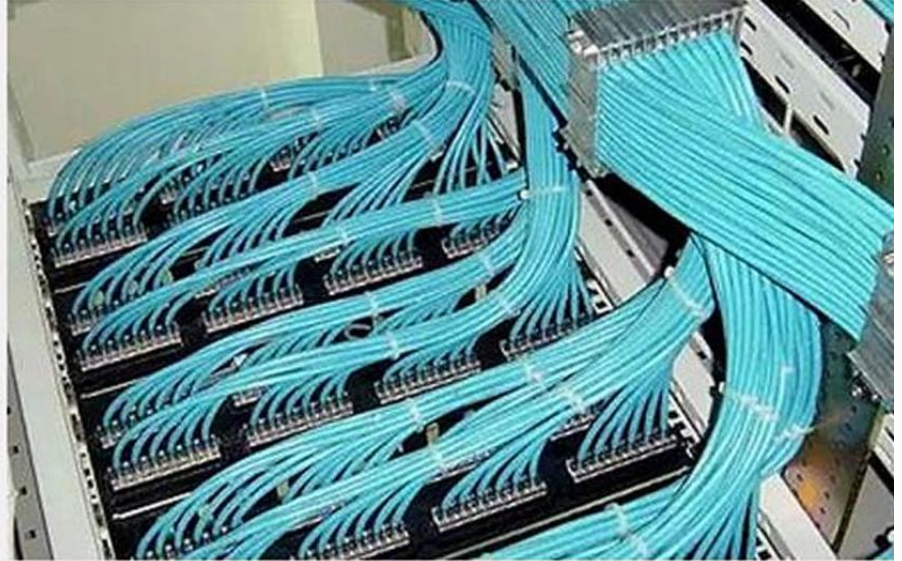

Galería de las Bridas de Nailon, ZinchoColorsYellow.

Versión de Corrección	Nombre del Autor	Descripción del Error	Descripción de la Corrección	Vo.Bo. Supervisor
V1	Jessica Lorenzo	Ficha Nueva	Ninguna	J.D.