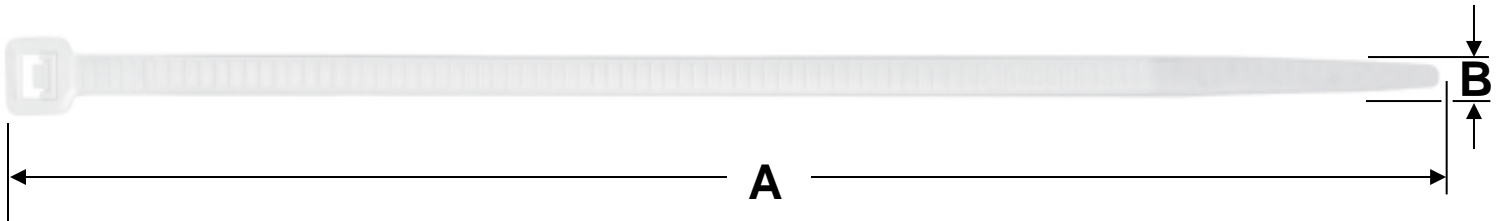

Dimensiones Especificas de las Bridas de Nailon, ZinchoColorsWhite en mm.

Clave	A	B
MXZCI -001 a MXZCI -003	200	2.5