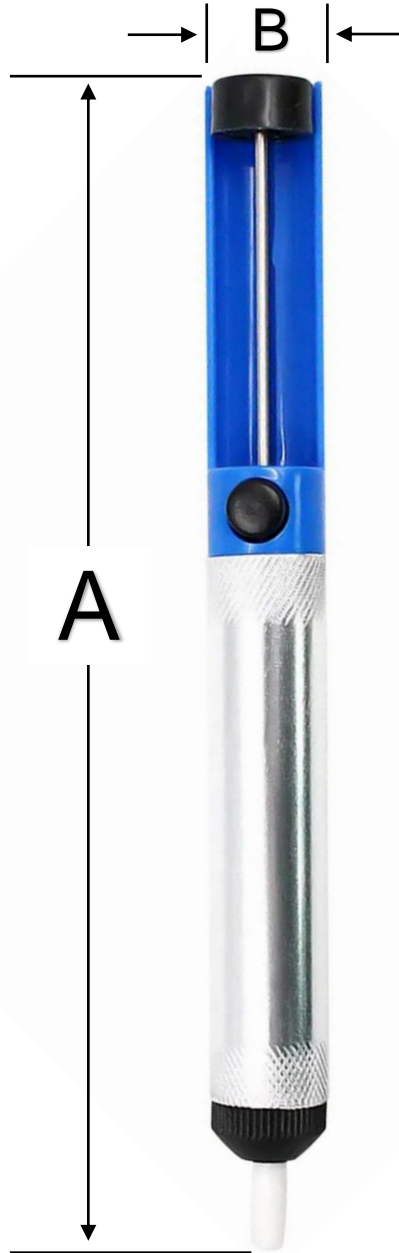

Procedimiento de operación:

Empuje el émbolo hasta el tope.

Caliente la soldadura que está tratando de remover.

Acerque la boquilla hacia la soldadura caliente y presione el botón de descarga para que la soldadura se retire.

### Características Técnicas Específicas del Extractor de Soldadura, EasySucPump.

Clave	Cantidad	Tipo de Extractor	Tipo de Succión	Material	Color	Peso Kg	Dimensiones con empaque (cm)		
							Base	Alto	Ancho
<b>MXEAY-001</b>	1 Pza.	Mecánico	Manual	Aluminio/Plástico	Plata/Azul	0.032	20	3	3
<b>MXEAY-002</b>	2 Pzas.	Mecánico	Manual	Aluminio/Plástico	Plata/Azul	0.064	20	3	6
<b>MXEAY-003</b>	3 Pzas.	Mecánico	Manual	Aluminio/Plástico	Plata/Azul	0.096	20	3	9
<b>MXEAY-004</b>	4 Pzas.	Mecánico	Manual	Aluminio/Plástico	Plata/Azul	0.128	20	3	12
<b>MXEAY-005</b>	5 Pzas.	Mecánico	Manual	Aluminio/Plástico	Plata/Azul	0.160	20	3	15

## Ficha Técnica

Dimensiones Especificas del Extractor de Soldadura, EasySucPump, en mm.

Clave	A	B
MXEAY-001 a MXEAY-005	190	19