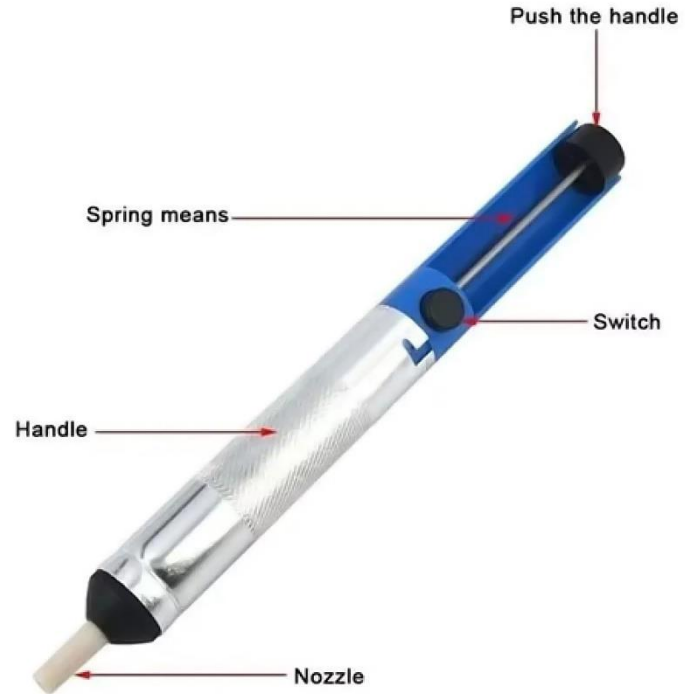

EasySucPump

Ficha Técnica

Galería del Extractor de Soldadura, EasySucPump.