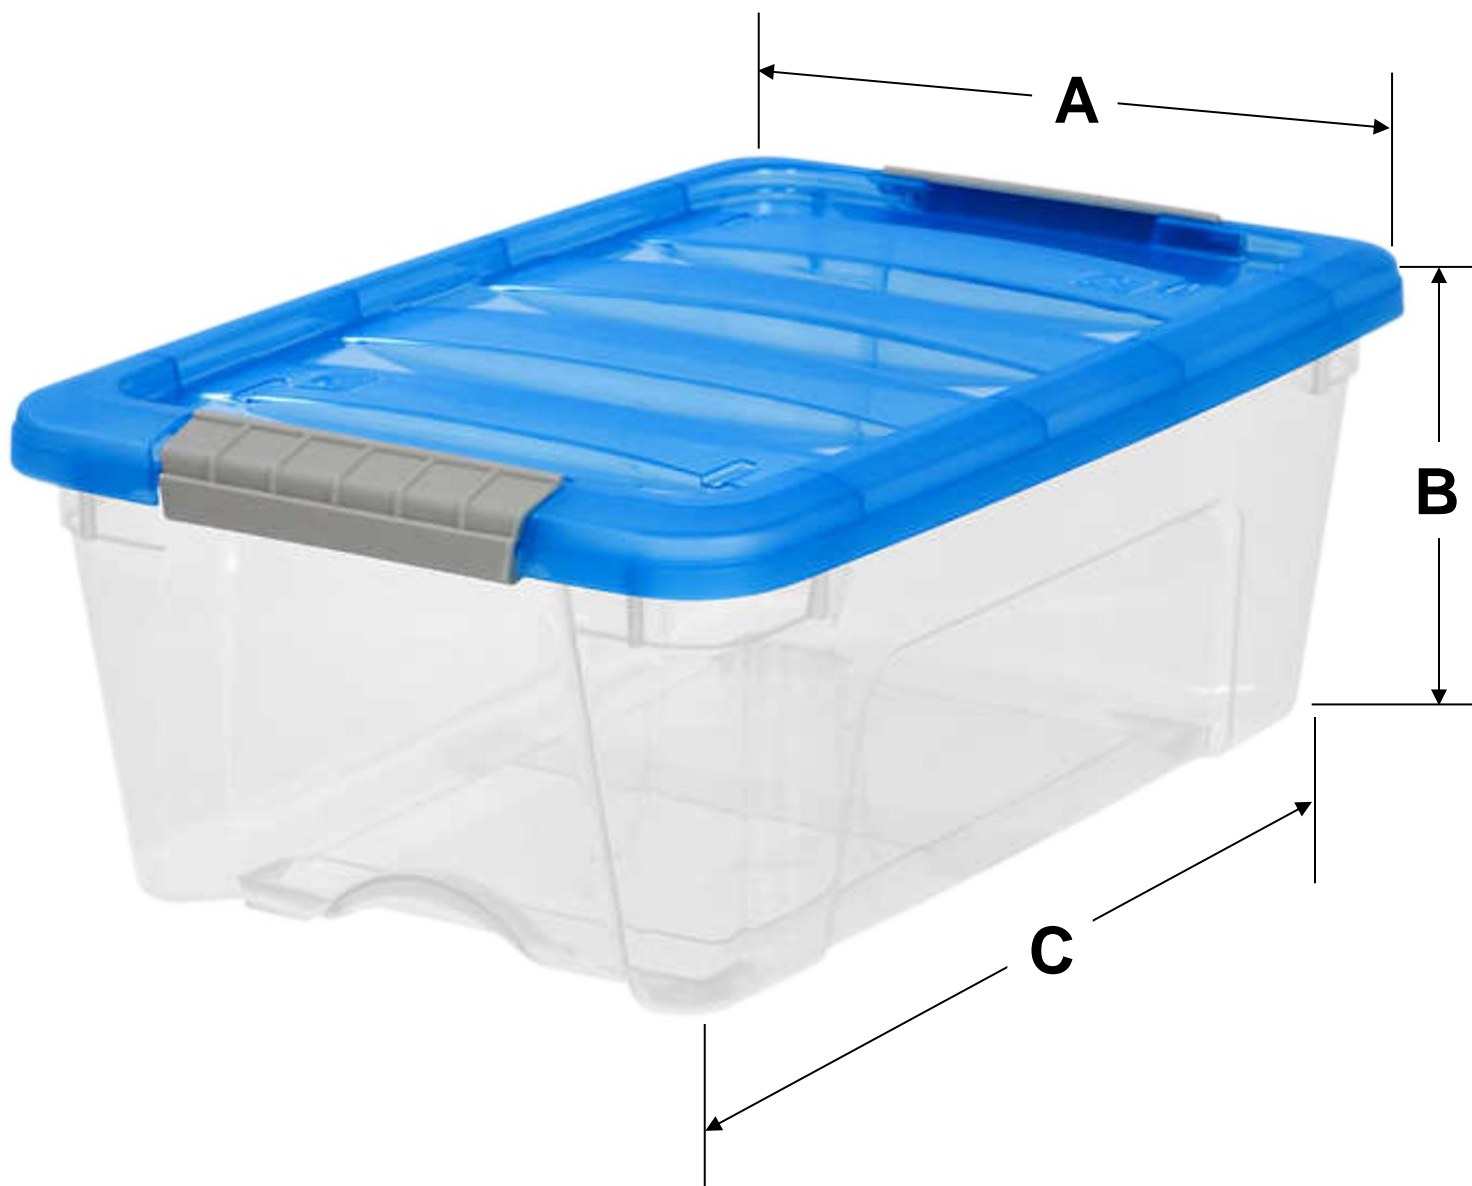

Dimensiones Específicas de la Gaveta BoxPlus12 en mm.

Clave	A	B	C
MXBXS-001 al MXBXS-006	278	165	489