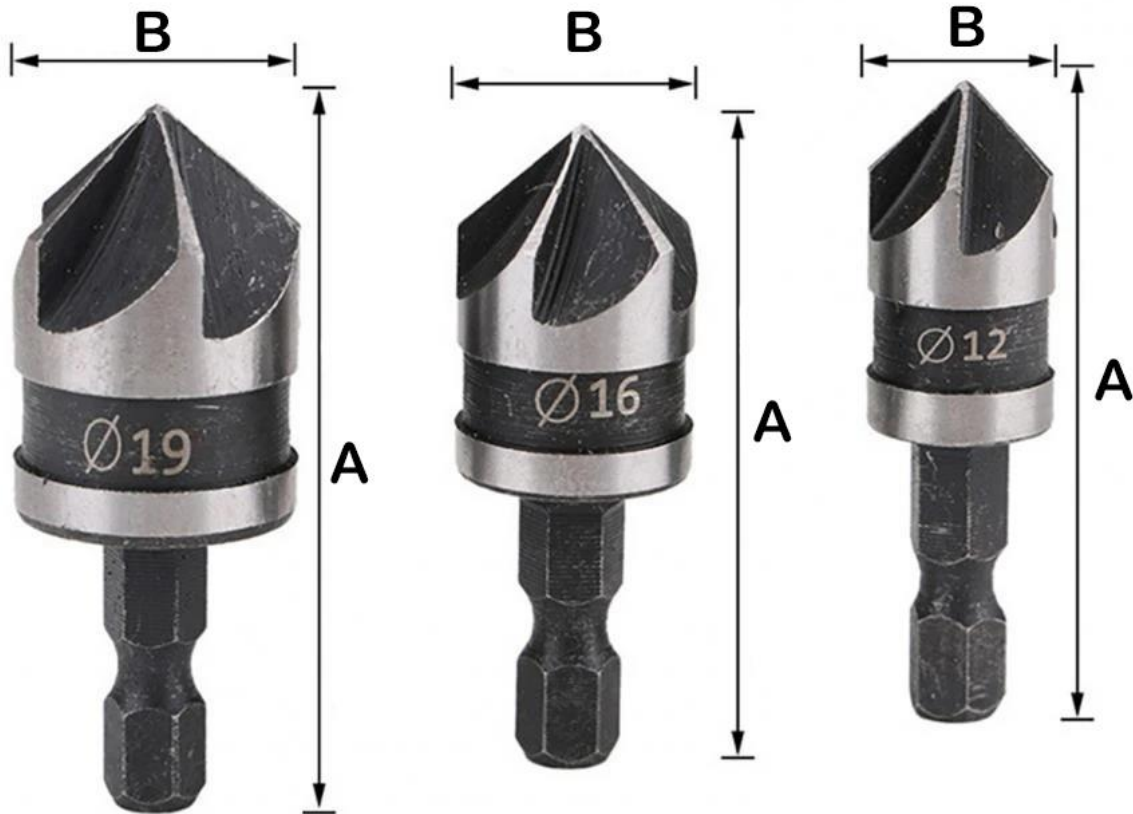

Dimensiones Específicas de la Broca Tipo Avellanador, DrillBlack en mm.

Clave	A	B
MXDBK-001 a MXDBK-005	48	19
	43	16
	42	12