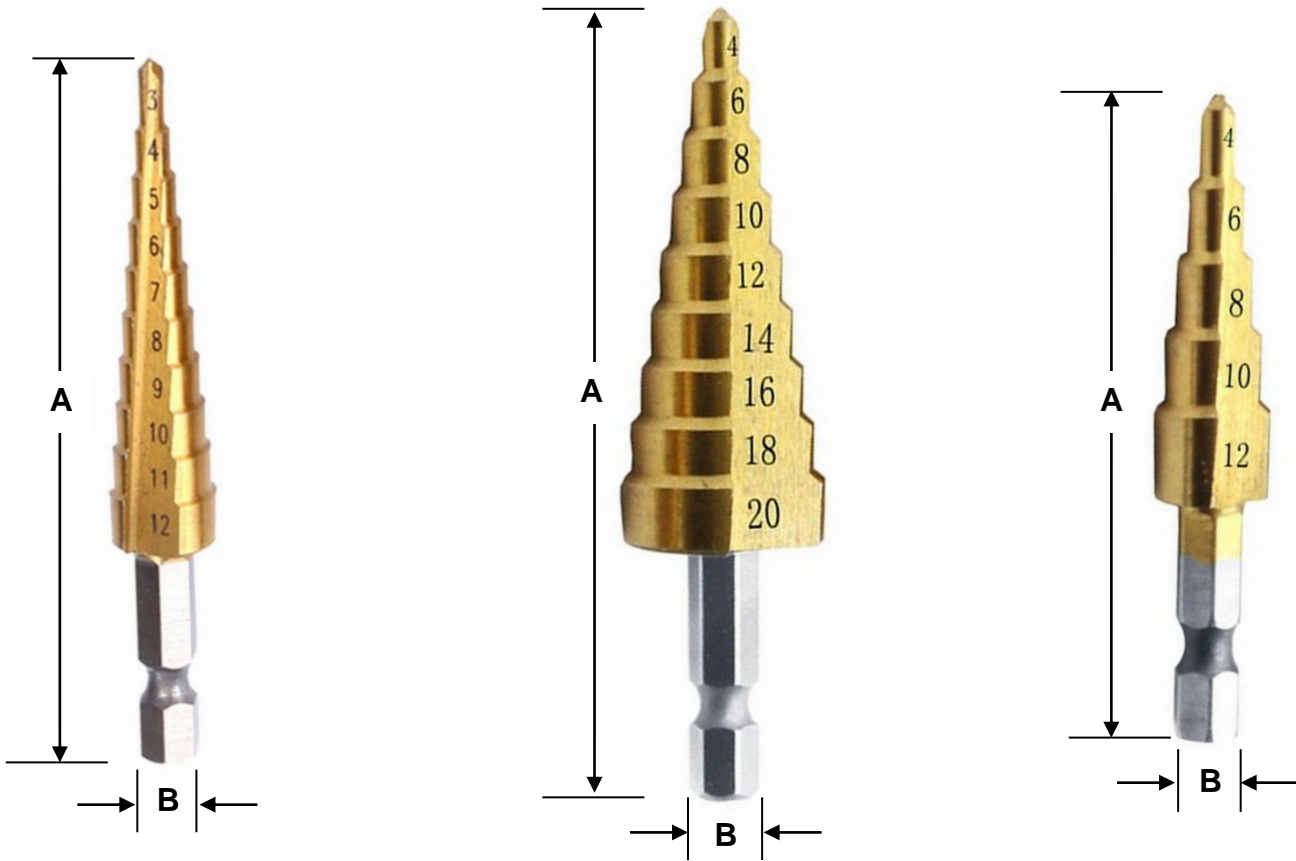

El paquete incluye 3 brocas en diferentes medidas.

Medidas: 3-12mm, 4-12mm y 4-20mm.

No. De escalones: 5, 9 y 10.

Zanco: 2.4cm.

Fabricados en acero de alta velocidad para mayor tiempo de vida.

Punta de broca autocentrable.

Ideal para realizar diferentes tamaños de barrenos con una sola broca.

### Características Técnicas Específicas de las Brocas Escalonadas, StagBroc.

Clave	Cantidad	Medidas mm	Zanco cm	Tipo	Material	Peso Kg	Dimensiones con empaque (cm)		
							Base	Alto	Ancho
<b>MXTGO-001</b>	3 pzas.	1 x 3-12, 1 x 4-12, 1 x 4-20	2.4	Escalonada	Acero Alta Velocidad	0.08	10	20	5
<b>MXTGO-002</b>	6 pzas.	2 x 3-12, 2 x 4-12, 2 x 4-20	2.4	Escalonada	Acero Alta Velocidad	0.16	11	21	6
<b>MXTGO-003</b>	9 pzas.	3 x 3-12, 3 x 4-12, 3 x 4-20	2.4	Escalonada	Acero Alta Velocidad	0.24	12	22	7
<b>MXTGO-004</b>	12 pzas.	4 x 3-12, 4 x 4-12, 4 x 4-20	2.4	Escalonada	Acero Alta Velocidad	0.32	13	23	8

**Dimensiones Específicas de las Brocas Escalonadas, StagBroc en mm.**

	A	B
MXTGO-001	81	6.35
	71	6.35
	69	6.35