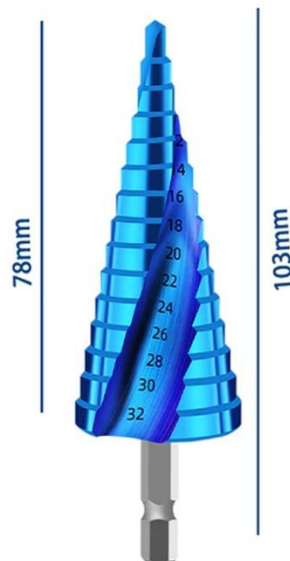

4-32mm Spiral groove