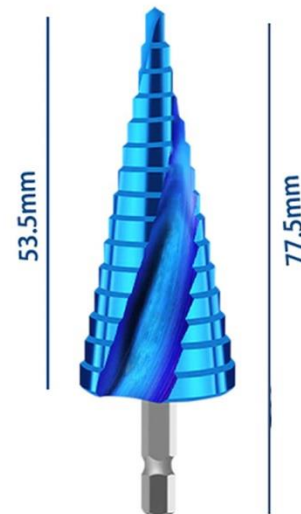

Características Generales de la Broca Escalonada Cónica Espiral, BlueBroc.

El BlueBroc es una broca cónica conformada por varios "niveles" con diferentes grosores en una misma pieza. Estos pueden ser de dos a trece diferentes tamaños en incrementos de 1/32 de pulgada a 3/4 de pulgada, o de 4 a 12 milímetros.

Cuenta con una base Hexagonal para su fácil manipulación mediante el ajuste a él taladro

Aplicaciones de la Broca Escalonada Cónica Espiral, BlueBroc.

El BlueBroc es usado comúnmente para realizar perforaciones o cortar metal, las brocas escalonadas también se pueden utilizar para muchas aplicaciones de carpintería.

Clave	Cantidad	Tamaño	Material	Color	Peso y Dimensiones con Empaque en cm.			
					Kg	Base	Alto	Ancho
MXBBB-001	3 Pzas.	1pz x 12,20,32mm	Acero Alta Velocidad	Azul	0.094	8	8	4
MXBBB-002	6 Pzas.	2pz x 12,20,32mm	Acero Alta Velocidad	Azul	0.188	8	8	8
MXBBB-003	9 Pzas.	3pz x 12,20,32mm	Acero Alta Velocidad	Azul	0.282	8	8	12
MXBBB-004	12 Pzas.	4pz x 12,20,32mm	Acero Alta Velocidad	Azul	0.376	8	8	16
MXBBB-005	15 Pzas.	5pz x 12,20,32mm	Acero Alta Velocidad	Azul	0.470	8	8	20

Dimensiones Especificas de la Broca Escalonada Cónica Espiral, BlueBroc.

Clave	Alto en mm.	Alto con la base hexagonal en mm.
MXBBB-001 a MXBBB-005	48.5	73.5
	53.5	77.5
	78	103

4-12mm Spiral groove

4-20mm Spiral groove