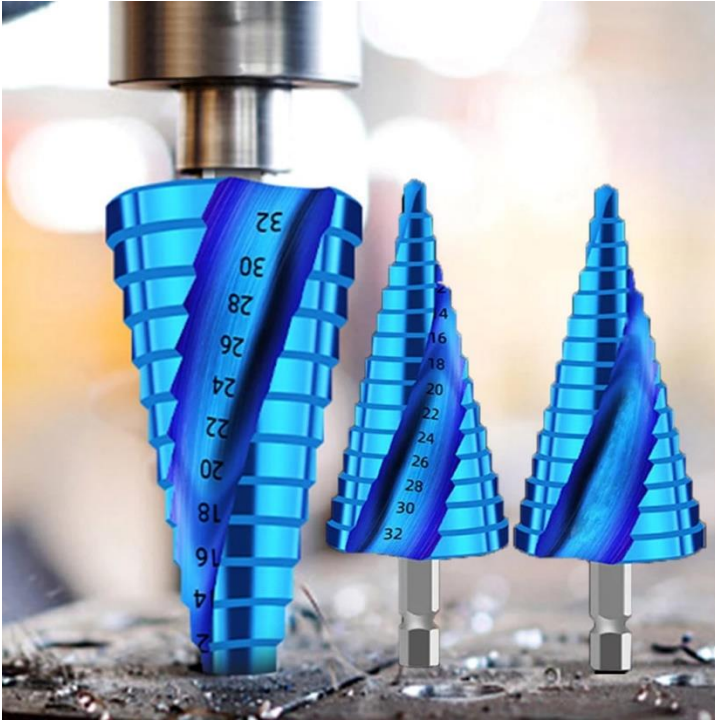

Características Generales de la Broca Escalonada Cónica Espiral, BlueBroc.

El BlueBroc es una broca cónica conformada por varios "niveles" con diferentes grosores en una misma pieza. Estos pueden ser de dos a trece diferentes tamaños en incrementos de 1/32 de pulgada a 3/4 de pulgada, o de 4 a 12 milímetros.

Cuenta con una base Hexagonal para su fácil manipulación mediante el ajuste a él taladro

Aplicaciones de la Broca Escalonada Cónica Espiral, BlueBroc.

El BlueBroc es usado comúnmente para realizar perforaciones o cortar metal, las brocas escalonadas también se pueden utilizar para muchas aplicaciones de carpintería.

Dimensiones Especificas de la Broca Escalonada Cónica Espiral, BlueBroc.

Clave	Alto en mm.	Alto con la base hexagonal en mm.
MXBBB-001 a MXBBB-005	48.5	73.5
	53.5	77.5
	78	103

4-12mm Spiral groove

4-20mm Spiral groove

4-32mm Spiral groove

Galería de la Broca Escalonada Cónica Espiral, BlueBroc.

3pcs Spiral groove

Versión de Corrección	Nombre del Autor	Descripción del Error	Descripción de la Corrección	Vo.Bo. Supervisor
V1	Carlos Mendoza	Ficha Nueva	Ninguna	Jessica Lorenzo