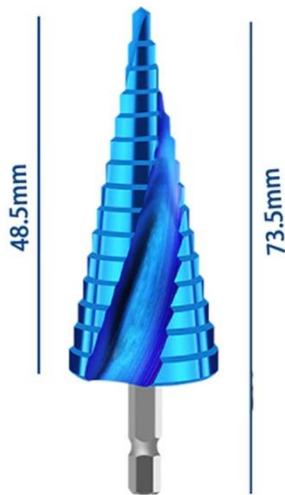

Características Generales de la Broca Escalonada Cónica Espiral, BlueBroc.

El BlueBroc es una broca cónica conformada por varios "niveles" con diferentes grosores en una misma pieza. Estos pueden ser de dos a trece diferentes tamaños en incrementos de 1/32 de pulgada a 3/4 de pulgada, o de 4 a 12 milímetros.

Su presentación viene en 3 tamaños diferentes que completan una amplia gama de medidas para poder realizar las perforaciones a la medida que requiera su proyecto. Empezando desde los 4mm hasta los 12, 20 y 32 mm respectivamente.

Clave	Cantidad	Tamaño	Material	Color	Peso y Dimensiones con Empaque en cm.			
					Kg	Base	Alto	Ancho
MXBBB-001	3 Pzas.	1pz x 12,20,32mm	Acero Alta Velocidad	Azul	0.094	8	8	4
MXBBB-002	6 Pzas.	2pz x 12,20,32mm	Acero Alta Velocidad	Azul	0.188	8	8	8
MXBBB-003	9 Pzas.	3pz x 12,20,32mm	Acero Alta Velocidad	Azul	0.282	8	8	12
MXBBB-004	12 Pzas.	4pz x 12,20,32mm	Acero Alta Velocidad	Azul	0.376	8	8	16
MXBBB-005	15 Pzas.	5pz x 12,20,32mm	Acero Alta Velocidad	Azul	0.470	8	8	20

Dimensiones Especificas de la Broca Escalonada Cónica Espiral, BlueBroc.

Clave	Alto en mm.	Alto con la base hexagonal en mm.
MXBBB-001 a MXBBB-005	48.5	73.5
	53.5	77.5
	78	103

4-12mm Spiral groove

4-20mm Spiral groove