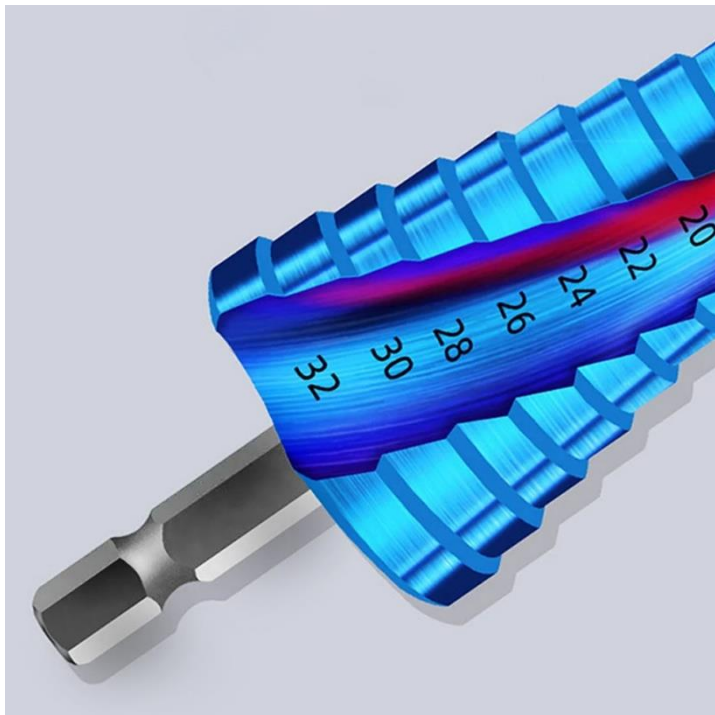

Galería de la Broca Escalonada Cónica Espiral, BlueBroc.