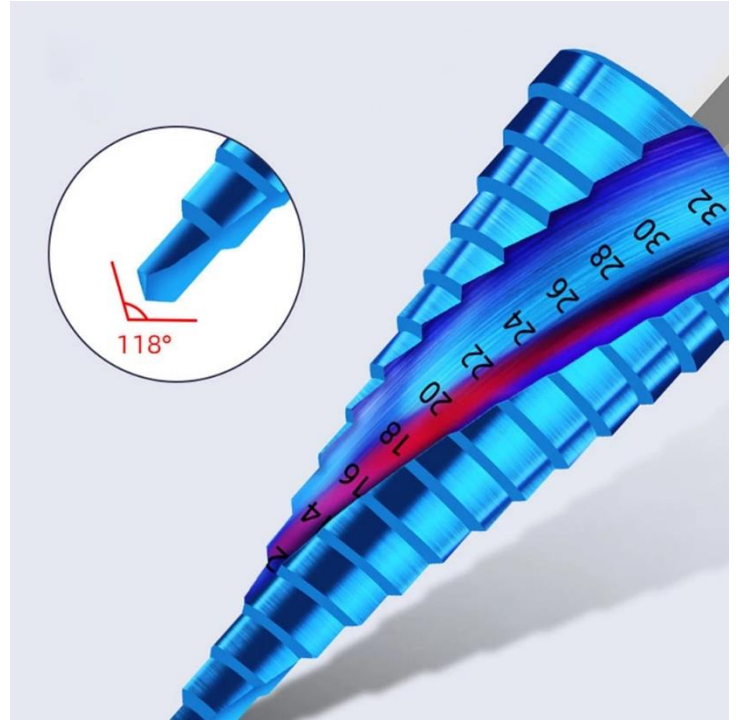

Galería de la Broca Escalonada Cónica Espiral, BlueBroc.