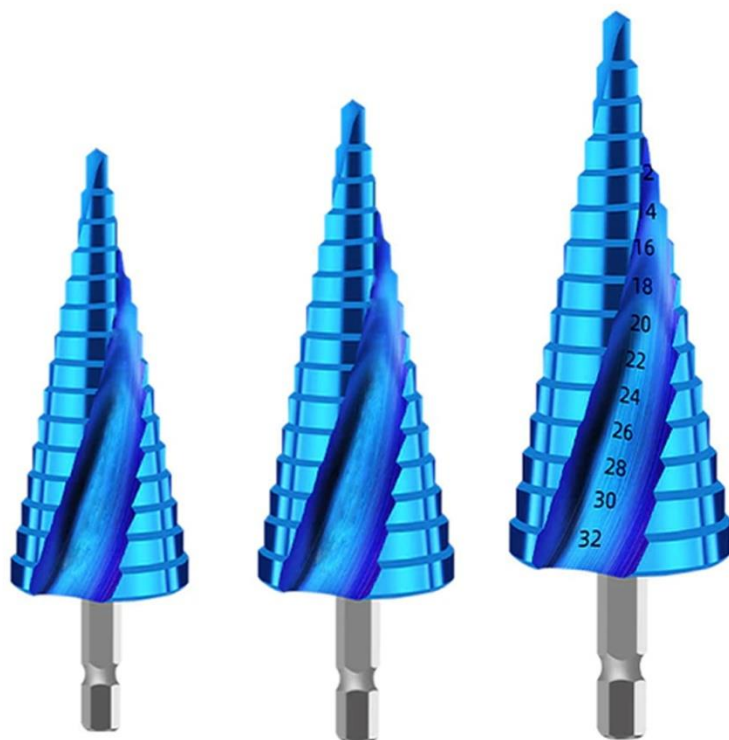

Características Generales de la Broca Escalonada Cónica Espiral, BlueBroc.

El BlueBroc es una broca cónica conformada por varios "niveles" con diferentes grosores en una misma pieza. Estos pueden ser de dos a trece diferentes tamaños en incrementos de 1/32 de pulgada a 3/4 de pulgada, o de 4 a 12 milímetros.

Esta tiene una ranura en forma de espiral, la cual ayuda a despejar las virutas durante la perforación.

Aviso: Use refrigeración por agua en la perforación para extender la vida útil de la broca. Velocidad de perforación recomendada 250-400 rpm.

Su presentación viene en 3 tamaños diferentes que completan una amplia gama de medidas para poder realizar las perforaciones a la medida que requiera su proyecto. Empezando desde los 4mm hasta los 12, 20 y 32 mm respectivamente.

Cuenta con una base Hexagonal para su fácil manipulación mediante el ajuste a él taladro

Aplicaciones de la Broca Escalonada Cónica Espiral, BlueBroc.

El BlueBroc es usado comúnmente para realizar perforaciones o cortar metal, las brocas escalonadas también se pueden utilizar para muchas aplicaciones de carpintería.

Garantía de la Broca Escalonada Cónica Espiral, BlueBroc.

El BlueBroc tiene 1 (Un) año de Garantía sujeto a las cláusulas de VentDepot.

Características Técnicas Específicas de la Broca Escalonada Cónica Espiral, BlueBroc.

Clave	Cantidad	Tamaño	Material	Color	Peso y Dimensiones con Empaque en cm.			
					Kg	Base	Alto	Ancho
MXBBB-001	3 Pzas.	1pz x 12,20,32mm	Acero Alta Velocidad	Azul	0.094	8	8	4
MXBBB-002	6 Pzas.	2pz x 12,20,32mm	Acero Alta Velocidad	Azul	0.188	8	8	8
MXBBB-003	9 Pzas.	3pz x 12,20,32mm	Acero Alta Velocidad	Azul	0.282	8	8	12
MXBBB-004	12 Pzas.	4pz x 12,20,32mm	Acero Alta Velocidad	Azul	0.376	8	8	16
MXBBB-005	15 Pzas.	5pz x 12,20,32mm	Acero Alta Velocidad	Azul	0.470	8	8	20