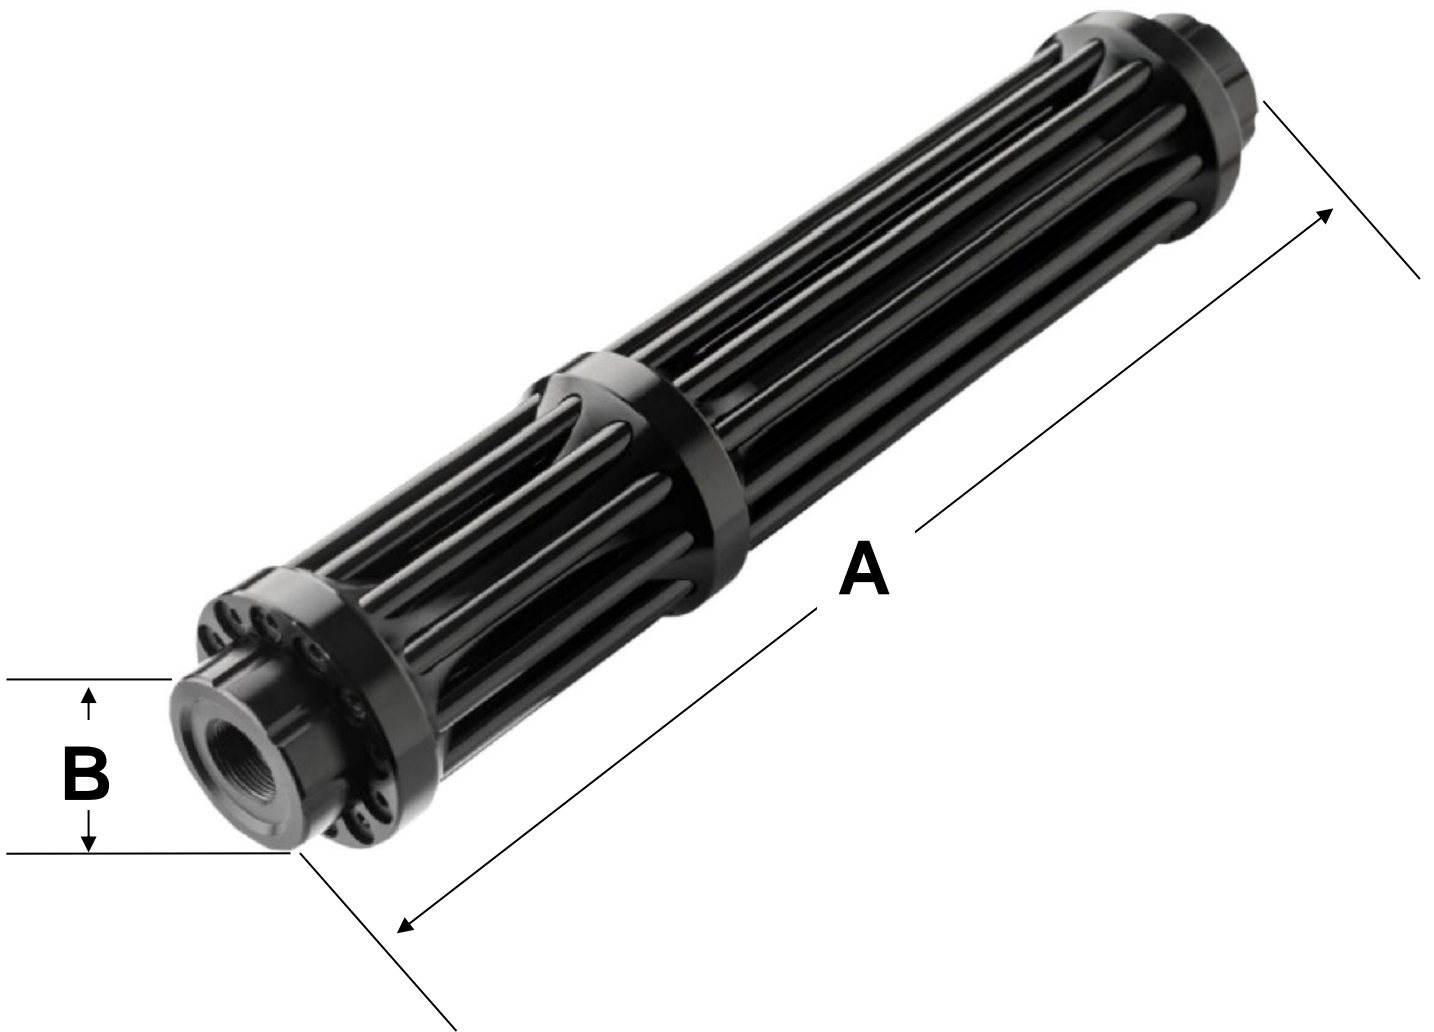

- Fuente de alimentación: 2 pilas Tipo 16340.
  - Rango del láser: 1000 metros.
  - Modo de enfoque: ajustable.
  - Material del cuerpo: Aero metal.
  - Estilo de haz: línea continua.
  - Tamaño del punto: 5M-Φ10mm.
  - Voltaje de funcionamiento: CC = 3.1-3.8 V. Tiempo de precalentamiento: 3 segundos.
  - Temperatura de trabajo: + 16 °C ~ + 36 °C. (Temperatura de almacenamiento: -12 °C ~ + 42 °C.)
  - Potencia: 1500mW.
  - Puntas para figuras.
  - Lentes rojos de seguridad.
- Se recomienda el uso de este producto únicamente por adultos, su uso requiere extrema precaución. El mal uso podría causar daños.

Clave	Material	Luz Láser	V	Potencia	Alcance	Batería	Peso y Dimensiones con Empaque en cm.			
							Kg	Base	Alto	Ancho
<b>MXLZK-001</b>	Aero Metal	Azul	3.1-3.8	1500mW	1000m.	2 x 16340	1.0	8	25	8

Dimensiones Específicas de las Herramientas: Apuntadores Láser, LazzaDark en mm.		
Clave	A	B
MXLZK-001	230	60