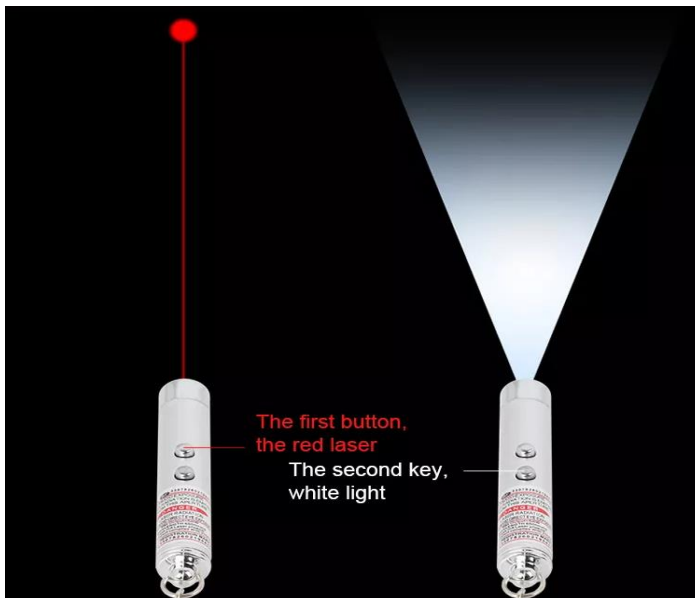

Galería de las Herramientas: Apuntadores Láser, KeyPointSilver.

Versión de Corrección	Nombre del Autor	Descripción del Error	Descripción de la Corrección	Vo.Bo. Supervisor
V1	Jesus Pichardo	Ficha Nueva	Ninguna	Jessica Lorenzo