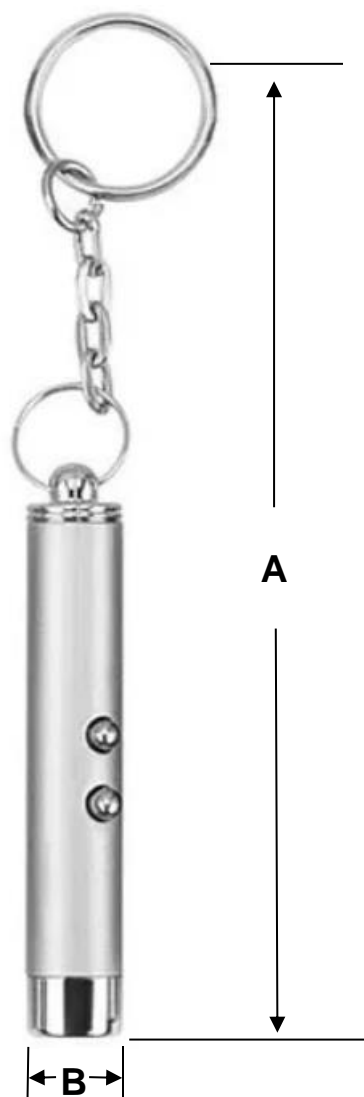

Dimensiones Específicas de las Herramientas: Apuntadores Láser, KeyPointSilver en mm.

Clave	A	B
MXFLH-001 A MXFLH-005	105	6