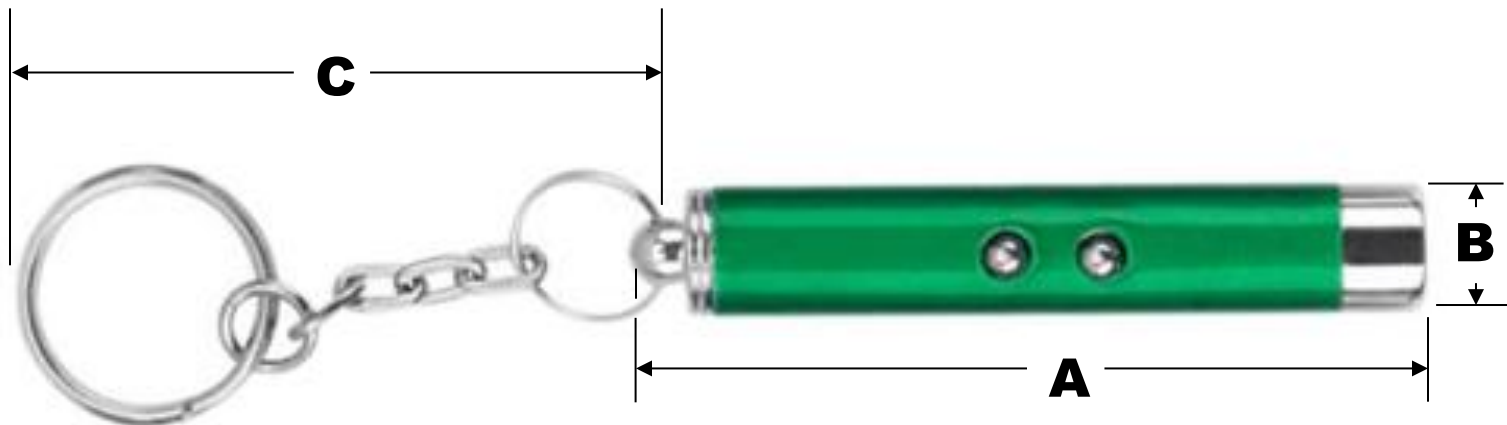

Clave	Cantidad	Luz del Láser	Color de la Luz de la Linterna	V	Alcance	Batería	Peso y Dimensiones con Empaque en cm.			
							Kg	Base	Alto	Ancho
MXKPC-001	5 Pza.	Rojo	Blanca	3	100m	3x LR41	0.05	5	7	4
MXKPC-002	10 Pzas.	Rojo	Blanca	3	100m	3x LR41	0.10	5	7	4
MXKPC-003	15 Pzas.	Rojo	Blanca	3	100m	3x LR41	0.15	7	7	4
MXKPC-004	20 Pzas.	Rojo	Blanca	3	100m	3x LR41	0.20	7	7	4
MXKPC-005	25 Pzas.	Rojo	Blanca	3	100m	3x LR41	0.25	10	7	4
MXKPC-006	50 Pzas.	Rojo	Blanca	3	100m	3x LR41	0.35	10	7	4

Dimensiones Específicas de los Llaveros Apuntador Láser KeyPointColors, en mm.

Clave	A	B	C
MXKPC-001 a MXKPC-005	57	9	50

Galería de los Llaveros Apuntador Láser, KeyPointColors.

Powerful laser pen

Safe and soft light source, light source range up to 30 meters, strong brightness, no fear of night outdoor