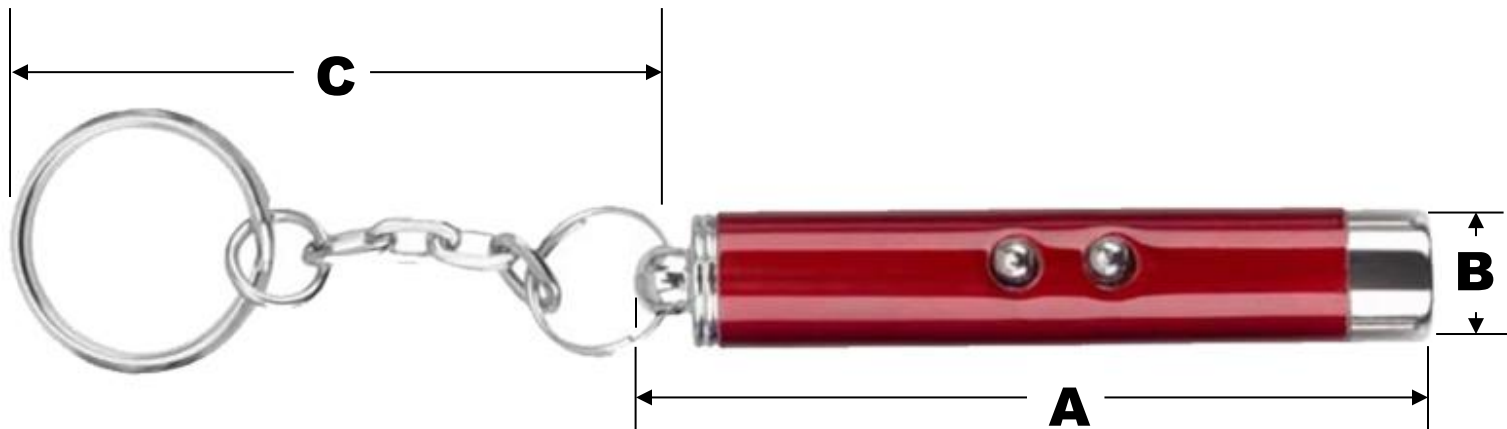

### Características Técnicas Específicas de los Llaveros Apuntador Láser, KeyPointRed.

Clave	Cantidad	Luz del Láser	Color de la Luz de la Linterna	V	Alcance	Batería	Peso y Dimensiones con Empaque en cm.			
							Kg	Base	Alto	Ancho
<b>MXKPR-001</b>	1 Pza.	Rojo	Blanca	3	100m	3x LR41	0.05	5	7	4
<b>MXKPR-002</b>	2 Pzas.	Rojo	Blanca	3	100m	3x LR41	0.10	5	7	4
<b>MXKPR-003</b>	3 Pzas.	Rojo	Blanca	3	100m	3x LR41	0.15	7	7	4
<b>MXKPR-004</b>	4 Pzas.	Rojo	Blanca	3	100m	3x LR41	0.20	7	7	4
<b>MXKPR-005</b>	5 Pzas.	Rojo	Blanca	3	100m	3x LR41	0.25	10	7	4

### Dimensiones Específicas de los Llaveros Apuntador Láser KeyPointRed, en mm.

Clave	A	B	C
MXKPR-001 a MXKPR-005	57	9	50

Galería de los Llaveros Apuntador Láser, KeyPointRed.