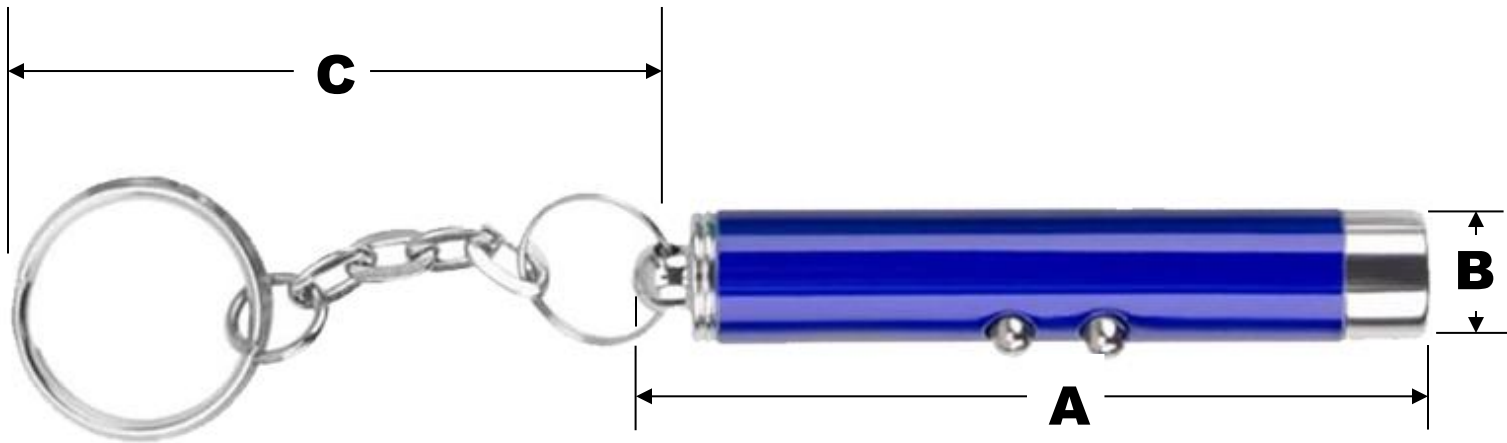

### Características Técnicas Especificasde los Llaveros Apuntador Láser, KeyPointBlue.

Clave	Cantidad	Luz del Láser	Color de la Luz de la Linterna	V	Alcance	Batería	Peso y Dimensiones con Empaque en cm.			
							Kg	Base	Alto	Ancho
<b>MXKPB-001</b>	1 Pza.	Rojo	Blanca	3	100m	3x LR41	0.05	5	7	4
<b>MXKPB-002</b>	2 Pzas.	Rojo	Blanca	3	100m	3x LR41	0.10	5	7	4
<b>MXKPB-003</b>	3 Pzas.	Rojo	Blanca	3	100m	3x LR41	0.15	7	7	4
<b>MXKPB-004</b>	4 Pzas.	Rojo	Blanca	3	100m	3x LR41	0.20	7	7	4
<b>MXKPB-005</b>	5 Pzas.	Rojo	Blanca	3	100m	3x LR41	0.25	10	7	4

### Dimensiones Específicas de los Llaveros Apuntador Láser KeyPointBlue, en mm.

Clave	A	B	C
MXKPB-001 a MXKPB-005	57	9	50