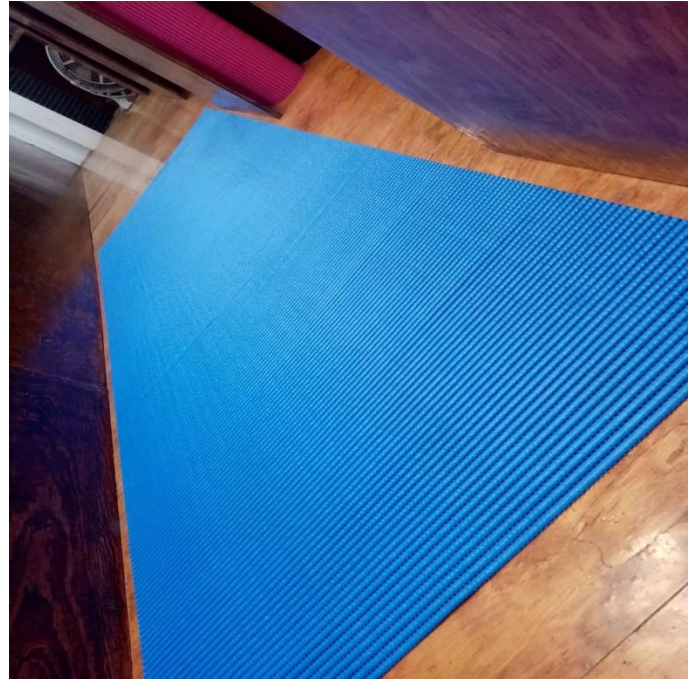

Galería Generales de los Tapetes Antiderrapantes, YogaRelax.

Versión de Corrección	Nombre del Autor	Descripción del Error	Descripción de la Corrección	Vo.Bo. Supervisor
V1	Jesus Pichardo	Ficha Nueva	Ninguna	Jessica