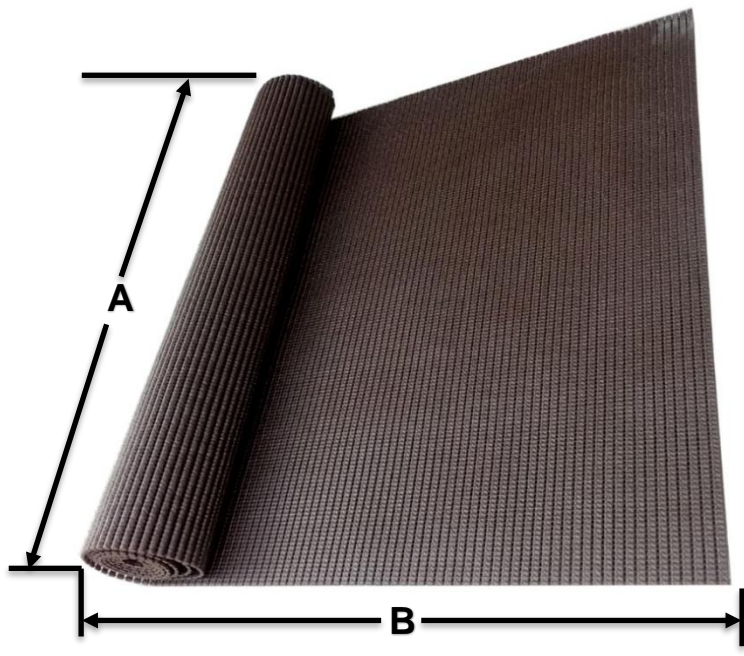

Características Técnicas Específicas de los Tapetes Antiderrapantes, YogaRelax.

Clave	Color	Material	Grosor	Dimensiones cm		Peso y Dimensiones con Empaque en cm.			
				Largo	Ancho	Kg	Altura	Base	Ancho
MXYGA-017	Café	Esponja de EVA	4mm	65x120	65	0.50	16	65	16
MXYGA-018	Café	Esponja de EVA	4mm	65x140	65	0.60	18	65	18
MXYGA-019	Café	Esponja de EVA	4mm	65x160	65	0.70	20	65	20
MXYGA-020	Café	Esponja de EVA	4mm	65x180	65	0.80	22	65	22
MXYGA-021	Café	Esponja de EVA	4mm	65x200	65	0.90	24	65	24
MXYGA-022	Café	Esponja de EVA	4mm	65x500	65	2.00	54	65	54
MXYGA-023	Café	Esponja de EVA	4mm	65x1000	65	4.00	104	65	104
MXYGA-024	Café	Esponja de EVA	4mm	65x1500	65	6.00	154	65	154
MXYGA-025	Rosa	Esponja de EVA	4mm	65x70	65	0.10	7	65	7
MXYGA-026	Rosa	Esponja de EVA	4mm	65x80	65	0.20	10	65	10
MXYGA-027	Rosa	Esponja de EVA	4mm	65x90	65	0.30	12	65	12
MXYGA-028	Rosa	Esponja de EVA	4mm	65x100	65	0.40	14	65	14
MXYGA-029	Rosa	Esponja de EVA	4mm	65x120	65	0.50	16	65	16
MXYGA-030	Rosa	Esponja de EVA	4mm	65x140	65	0.60	18	65	18
MXYGA-031	Rosa	Esponja de EVA	4mm	65x160	65	0.70	20	65	20
MXYGA-032	Rosa	Esponja de EVA	4mm	65x180	65	0.80	22	65	22
MXYGA-033	Rosa	Esponja de EVA	4mm	65x200	65	0.90	24	65	24
MXYGA-034	Rosa	Esponja de EVA	4mm	65x500	65	2.00	54	65	54
MXYGA-035	Rosa	Esponja de EVA	4mm	65x1000	65	4.00	104	65	104
MXYGA-036	Rosa	Esponja de EVA	4mm	65x1500	65	6.00	154	65	154

YogaRelax

Ficha Técnica

Dimensiones Específicas de los Tapetes Antiderrapantes, YogaRelax. en mm.

Clave	A	B
MXYGA-001, MXYGA-013 y MXYGA-025	65	70
MXYGA-002, MXYGA-014 y MXYGA-026	65	80
MXYGA-003, MXYGA-015 y MXYGA-027	65	90
MXYGA-004, MXYGA-016 y MXYGA-028	65	100
MXYGA-005, MXYGA-017 y MXYGA-029	65	120
MXYGA-006, MXYGA-018 y MXYGA-030	65	140
MXYGA-007, MXYGA-019 y MXYGA-031	65	160
MXYGA-008, MXYGA-020 y MXYGA-032	65	180
MXYGA-009, MXYGA-021 y MXYGA-033	65	200
MXYGA-010, MXYGA-022 y MXYGA-034	65	500
MXYGA-011, MXYGA-023 y MXYGA-035	65	1000
MXYGA-012, MXYGA-024 y MXYGA-036	65	1500