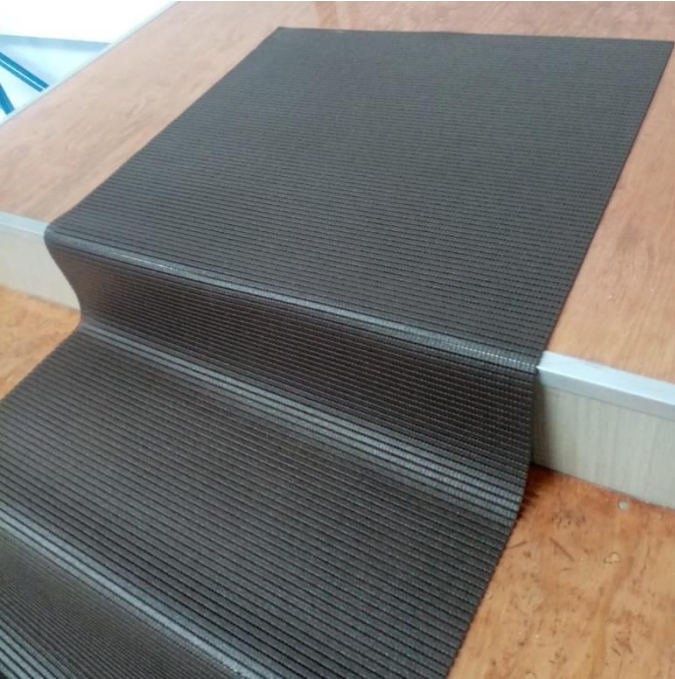

Galería Generales de los Tapetes Antiderrapantes, YogaRelax.

Versión de Corrección	Nombre del Autor	Descripción del Error	Descripción de la Corrección	Vo.Bo. Supervisor
V1	Jesus Pichardo	Ficha Nueva	Ninguna	Jessica