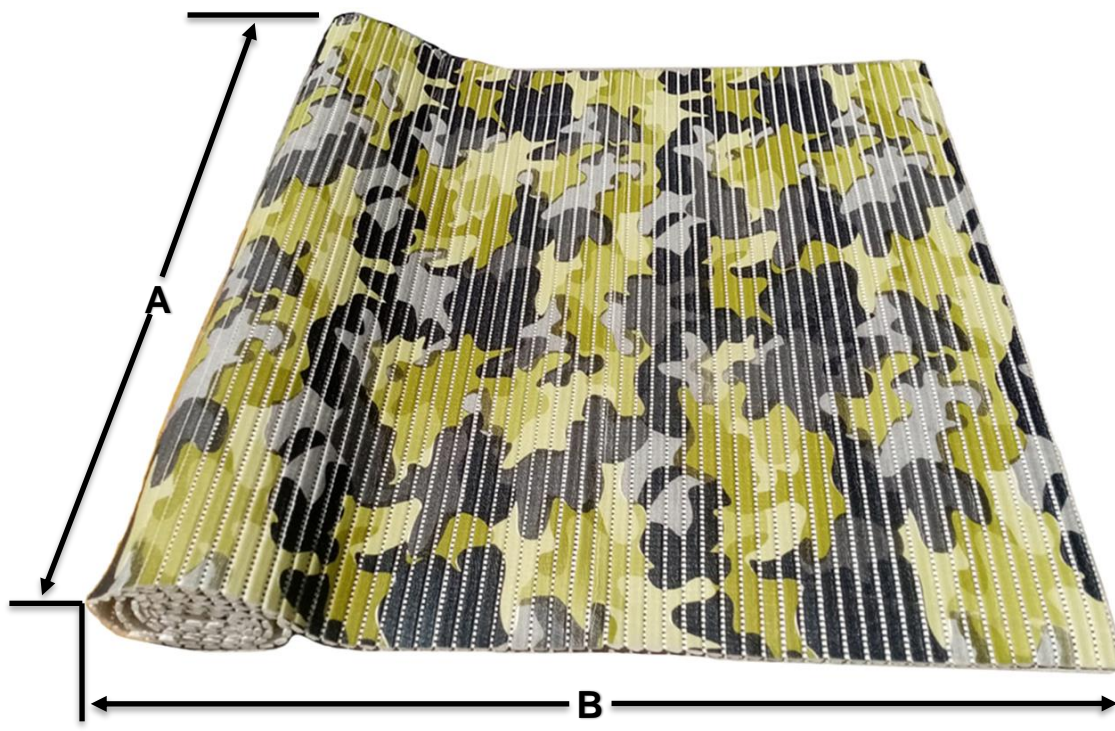

Características Generales de los Tapetes Antiderrapantes, TuffSlip.

El TuffSlip, Es un Tapete con Gran Duración y cuenta Con una Textura Suave y es Fácil de Usar. Cuenta con Material Antiderrapante y Traspirable de Esponja de EVA ligero y Facil de Lavar para Proteger Pies, Rodillas y Proporcionar Suficiente Amortiguacion.

Aplicaciones Generales de los Tapetes Antiderrapantes, TuffSlip.

El TuffSlip, Adecuado para todo tipo de deportes ligeros como meditación, yoga, etc.

Garantía Generales de los Tapetes Antiderrapantes, TuffSlip.

El TuffSlip, cuenta con 1 año de garantía sujeto a clausulas Ventdepot.

Características Técnicas Específicas de los Tapetes Antiderrapantes, TuffSlip.

Clave	Color	Material	Grosor	Dimisiones cm		Peso y Dimensiones con Empaque en cm.			
				Largo	Ancho	Kg	Altura	Base	Ancho
MXTFP-001	Verde/Negro	Esponja de EVA	4mm	65x70	65	0.10	7	65	7
MXTFP-002	Verde/Negro	Esponja de EVA	4mm	65x80	65	0.20	10	65	10
MXTFP-003	Verde/Negro	Esponja de EVA	4mm	65x90	65	0.30	12	65	12
MXTFP-004	Verde/Negro	Esponja de EVA	4mm	65x100	65	0.40	14	65	14
MXTFP-005	Verde/Negro	Esponja de EVA	4mm	65x120	65	0.50	16	65	16
MXTFP-006	Verde/Negro	Esponja de EVA	4mm	65x140	65	0.60	18	65	18
MXTFP-007	Verde/Negro	Esponja de EVA	4mm	65x160	65	0.70	20	65	20
MXTFP-008	Verde/Negro	Esponja de EVA	4mm	65x180	65	0.80	22	65	22
MXTFP-009	Verde/Negro	Esponja de EVA	4mm	65x200	65	0.90	24	65	24
MXTFP-010	Verde/Negro	Esponja de EVA	4mm	65x500	65	2.00	54	65	54
MXTFP-011	Verde/Negro	Esponja de EVA	4mm	65x1000	65	4.00	104	65	104
MXTFP-012	Verde/Negro	Esponja de EVA	4mm	65x1500	65	6.00	154	65	154

Dimensiones Específicas de los Tapetes Antiderrapantes, TuffSlip. en mm.

Clave	A	B
MXTFP-001	65	70
MXTFP-002	65	80
MXTFP-003	65	90
MXTFP-004	65	100
MXTFP-005	65	120
MXTFP-006	65	140
MXTFP-007	65	160
MXTFP-008	65	180
MXTFP-009	65	200
MXTFP-010	65	500
MXTFP-011	65	1000
MXTFP-012	65	1500