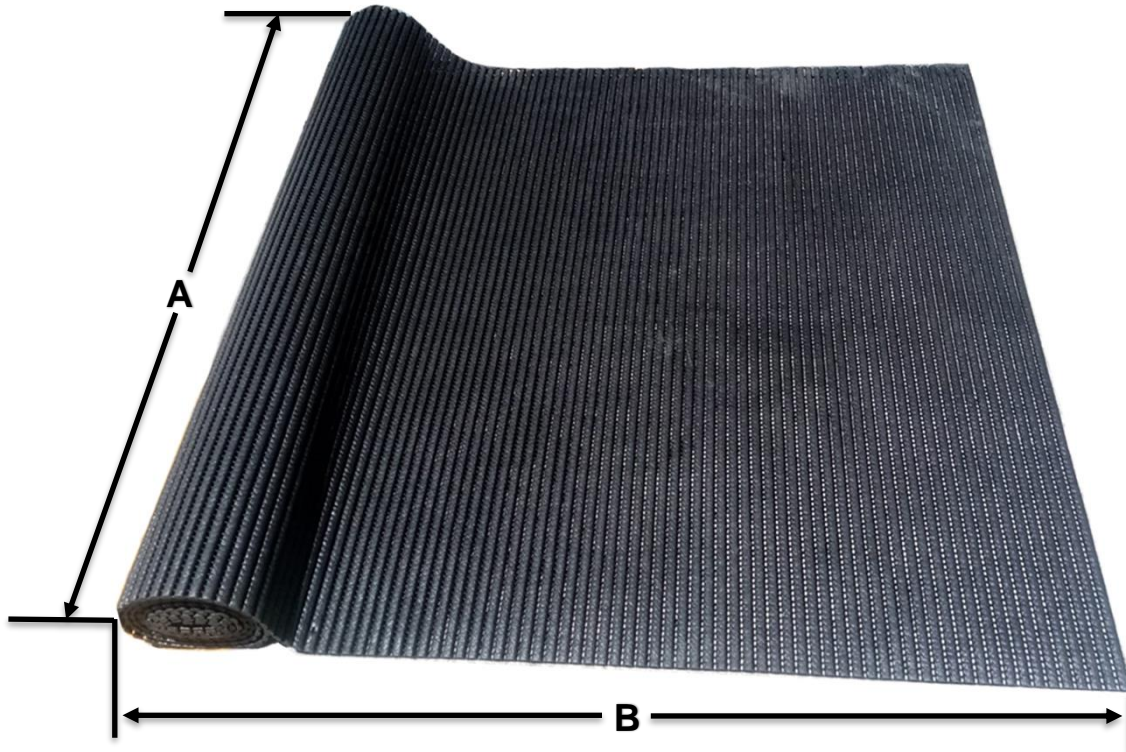

## Características Generales de los Tapetes Antiderrapantes, SlipSafe.

El SlipSafe, Es un Tapete con Gran Duración y cuenta Con una Textura Suave y es Fácil de Usar. Cuenta con Material Antiderrapante y Traspirable de Esponja de EVA ligero y Facil de Lavar para Proteger Pies, Rodillas y Proporcionar Suficiente Amortiguacion.

## Características Técnicas Especificas de los Tapetes Antiderrapantes, SlipSafe.

Clave	Color	Material	Grosor	Dimisiones cm		Peso y Dimensiones con Empaque en cm.			
				Largo	Ancho	Kg	Altura	Base	Ancho
<b>MXPFE-001</b>	Negro	Esponja de EVA	4mm	65x70	65	0.10	7	65	7
<b>MXPFE-002</b>	Negro	Esponja de EVA	4mm	65x80	65	0.20	10	65	10
<b>MXPFE-003</b>	Negro	Esponja de EVA	4mm	65x90	65	0.30	12	65	12
<b>MXPFE-004</b>	Negro	Esponja de EVA	4mm	65x100	65	0.40	14	65	14
<b>MXPFE-005</b>	Negro	Esponja de EVA	4mm	65x120	65	0.50	16	65	16
<b>MXPFE-006</b>	Negro	Esponja de EVA	4mm	65x140	65	0.60	18	65	18
<b>MXPFE-007</b>	Negro	Esponja de EVA	4mm	65x160	65	0.70	20	65	20
<b>MXPFE-008</b>	Negro	Esponja de EVA	4mm	65x180	65	0.80	22	65	22
<b>MXPFE-009</b>	Negro	Esponja de EVA	4mm	65x200	65	0.90	24	65	24
<b>MXPFE-010</b>	Negro	Esponja de EVA	4mm	65x500	65	2.00	54	65	54
<b>MXPFE-011</b>	Negro	Esponja de EVA	4mm	65x1000	65	4.00	104	65	104
<b>MXPFE-012</b>	Negro	Esponja de EVA	4mm	65x1500	65	6.00	154	65	154

**Dimensiones Específicas de los Tapetes Antiderrapantes, SlipSafe. en mm.**

Clave	A	B
<b>MXPFE-001</b>	65	70
<b>MXPFE-002</b>	65	80
<b>MXPFE-003</b>	65	90
<b>MXPFE-004</b>	65	100
<b>MXPFE-005</b>	65	120
<b>MXPFE-006</b>	65	140
<b>MXPFE-007</b>	65	160
<b>MXPFE-008</b>	65	180
<b>MXPFE-009</b>	65	200
<b>MXPFE-010</b>	65	500
<b>MXPFE-011</b>	65	1000
<b>MXPFE-012</b>	65	1500