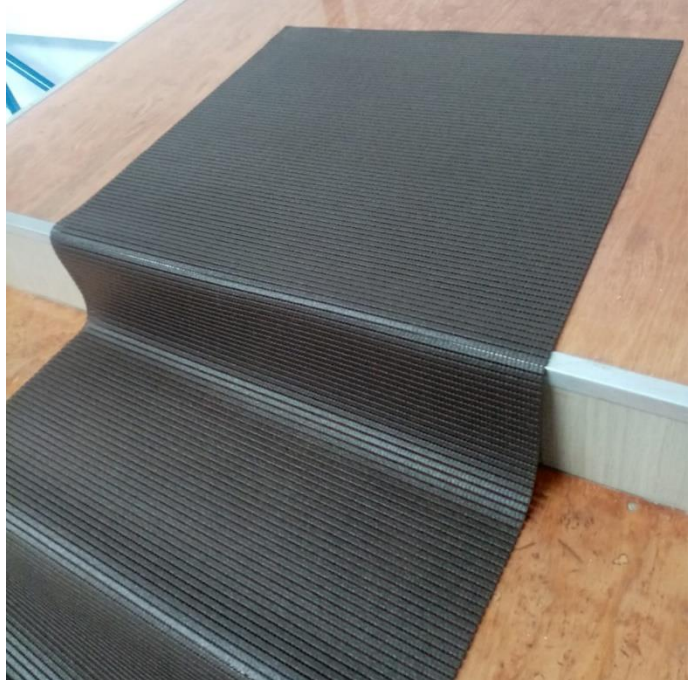

Galería Generales de los Tapetes Antiderrapantes, SlipSafe.

Versión de Corrección	Nombre del Autor	Descripción del Error	Descripción de la Corrección	Vo.Bo. Supervisor
V1	Jesus Pichardo	Ficha Nueva	Ninguna	Jessica