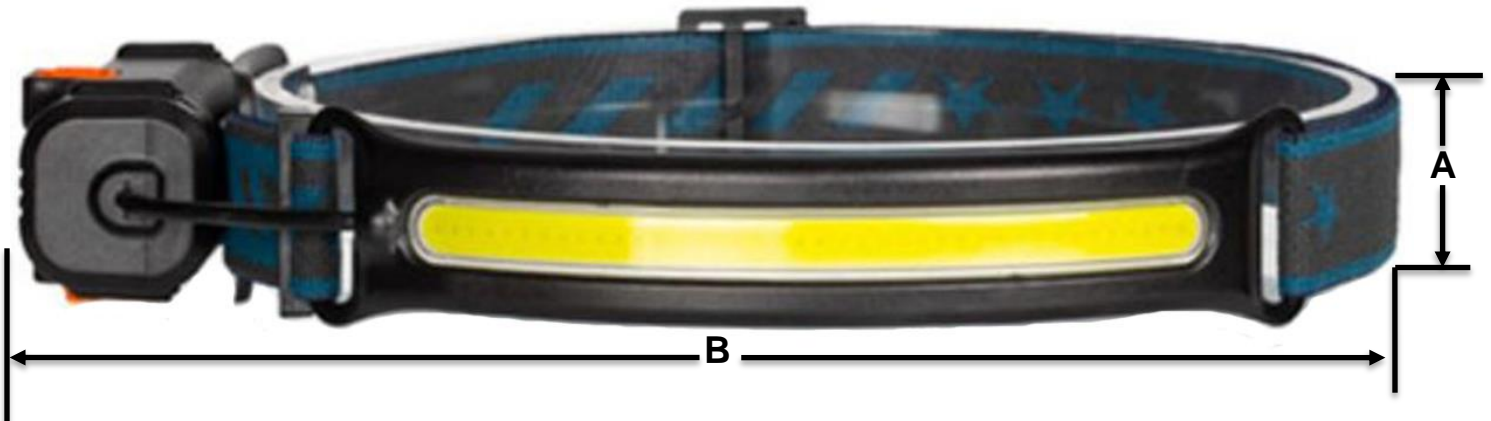

SmartLight-A

Ficha Técnica

Clave	A	B
MXAMR-001 A MXAMR-005	153	360