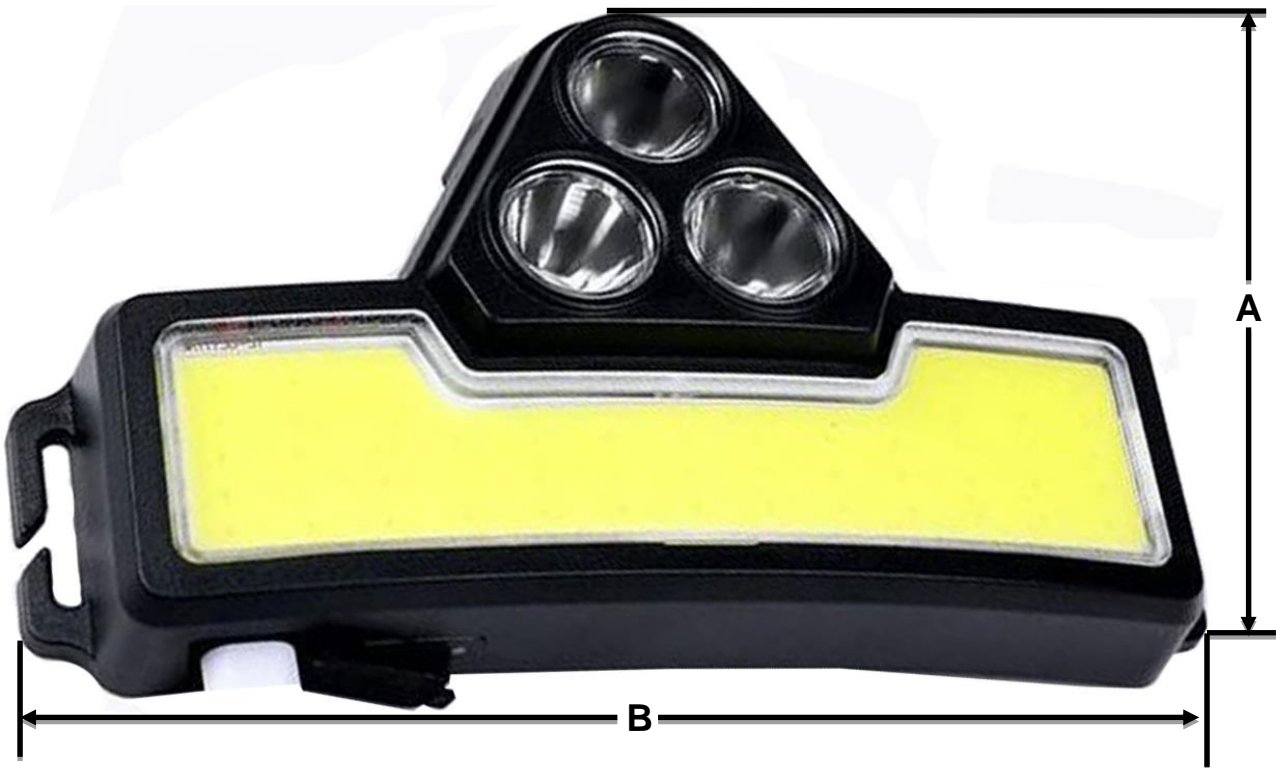

MoonLight-B

Ficha Técnica

Clave	A	B
MXMLG-001 A MXMLG-005	53	122