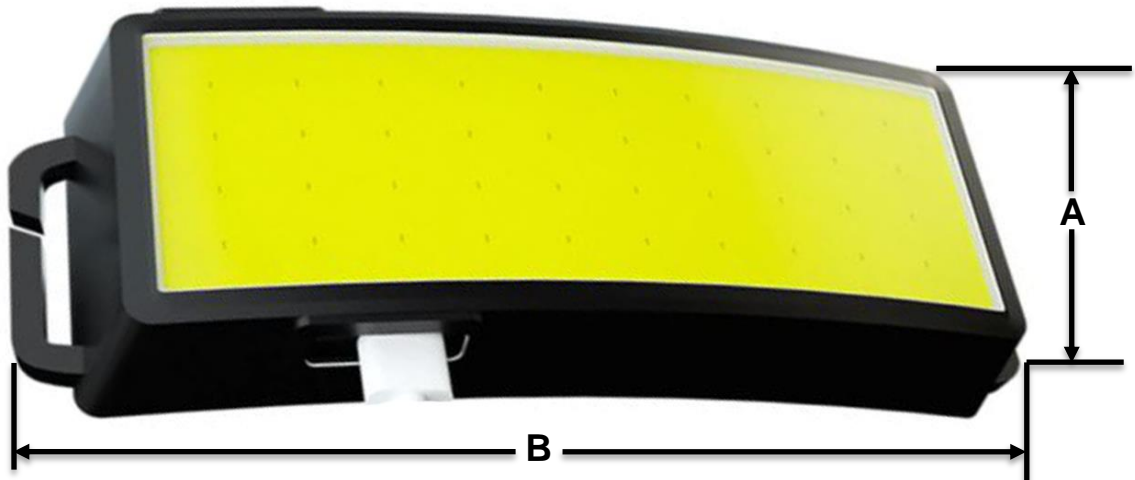

MoonLight-A

Ficha Técnica

Clave	A	B
MXMLH-001 A MXMLH-005	47	125