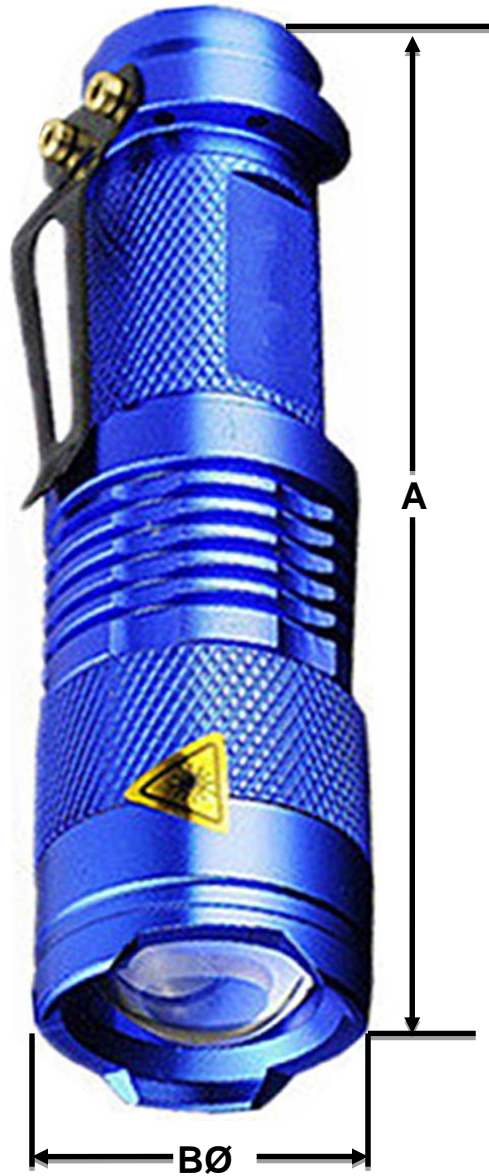

Clave	A	BØ
MXLCB-001 A MXLCB-005	940	280