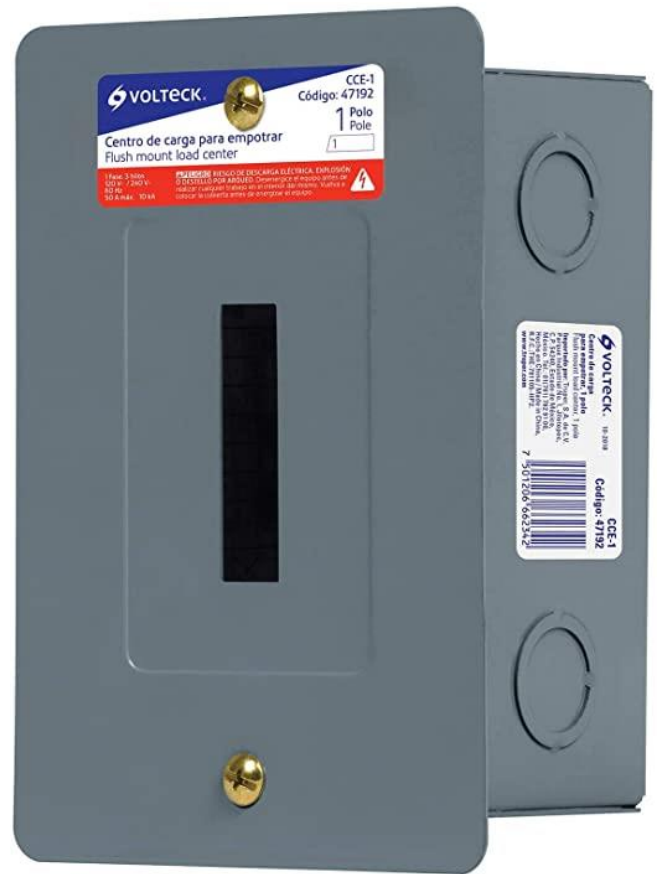

Características Generales de los Centros de Carga, VoltBox.

En VentDepot ya contamos con Nuestra Gama de Centro de Carga VoltBox Monofásico cuenta con Distintos Numero de Polos 1,2,4,6,8 para la Colocación de Distintas Pastillas para Mejoramiento de Usos Interiores y Exteriores.

Es un producto de uso interior con una corriente nominal de 50 / 100A.

Cuenta con un sistema con montaje empotrar y cuenta con barra de tierra y barra de neutro aislado.

Ideal para: Uso residencial y Uso comercial ligero.

Acabado en pintura color gris, para evitar la oxidación

Base de conexión de ABS

Para empotrar

Protección para máquinas y equipos que operan con carga Monofásica.

Aplicaciones de los Centros de Carga, VoltBox.

El VoltBox Es apto para uso interior en residencias o comercios con montaje de empotrar o sobreponer. Puede instalarse como medio de desconexión principal o como centro de carga de circuitos derivados.

Garantía de los Centros de Carga, VoltBox.

El VoltBox cuenta con 1 año de garantía sujeto a cláusulas de VentDepot.

Características Técnicas Específicas de los Centros de Carga, VoltBox

Clave	Tipo de Carga	Numero de Polos	Fase	Hilo	Tensión	Corriente Máxima	Frecuencia	Peso y Dimensiones con Empaque en cm.			
					V	A	Hz	Kg	Base	Alto	Ancho
MXXBV-001	Monofásica	1	1	3	120 / 240	50	60	0.45	11	17	9
MXXBV-002	Monofásica	2	2	3	120 / 240	50	60	0.57	11	17	9
MXXBV-003	Monofásica	4	2	3	120 / 240	50	60	0.83	17	19	9
MXXBV-004	Monofásica	6	2	3	120 / 240	100	50 / 60	1.08	21	19	9
MXXBV-005	Monofásica	8	2	3	120 / 240	100	50 / 60	1.32	25	19	9