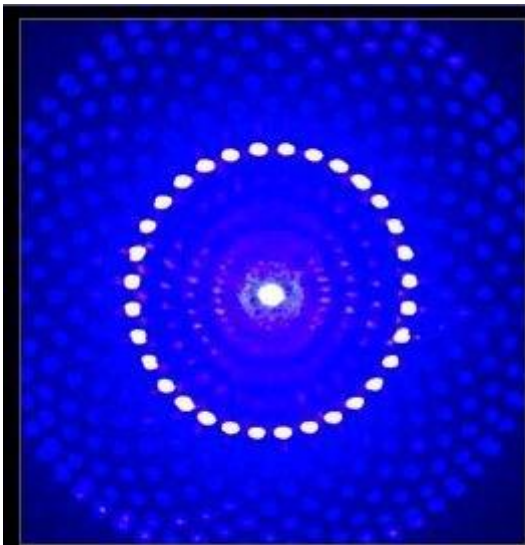

Galería del Apuntador Laser, RayProUltra.

Versión de Corrección	Nombre del Autor	Descripción del Error	Descripción de la Corrección	Vo.Bo. Supervisor
V1	Carlos Mendoza	Ficha Nueva	Ninguna	Jessica Lorenzo