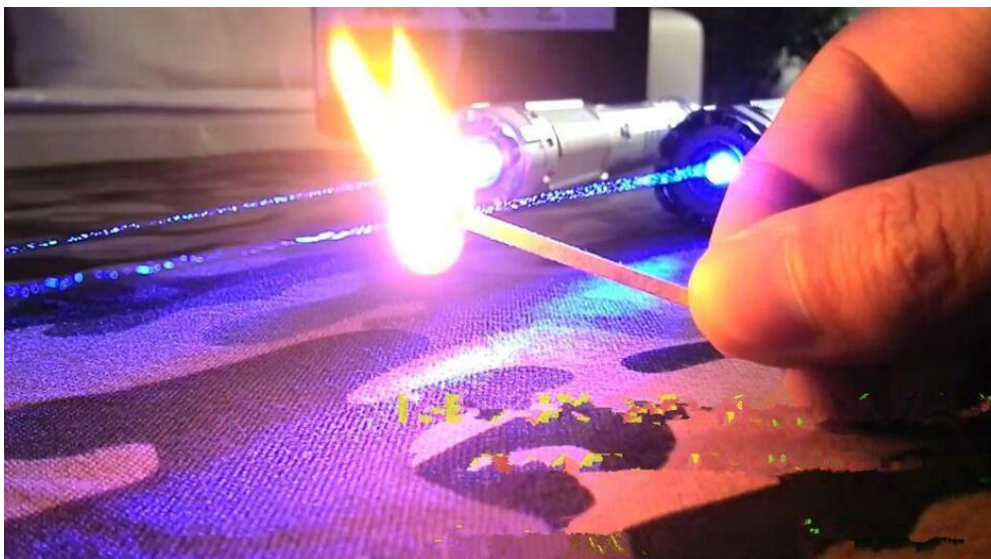

Galería del Apuntador Laser, RayProUltra.

Versión de Corrección	Nombre del Autor	Descripción del Error	Descripción de la Corrección	Vo.Bo. Supervisor
V1	Carlos Mendoza	Ficha Nueva	Ninguna	Jessica Lorenzo