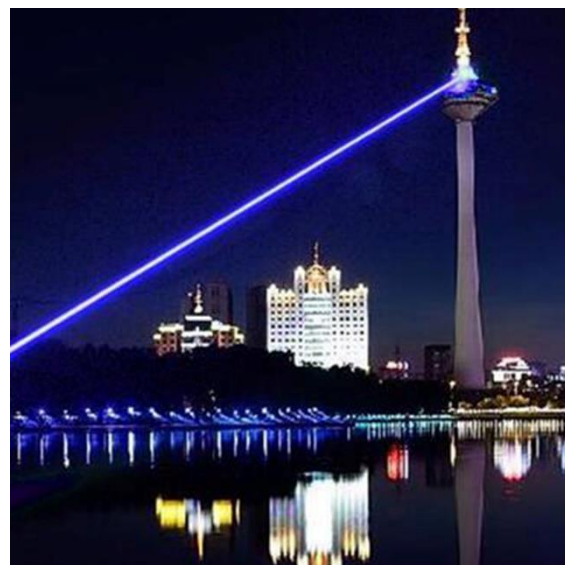

Galería del Apuntador Laser, RayProUltra.

Versión de Corrección	Nombre del Autor	Descripción del Error	Descripción de la Corrección	Vo.Bo. Supervisor
V1	Carlos Mendoza	Ficha Nueva	Ninguna	Jessica Lorenzo