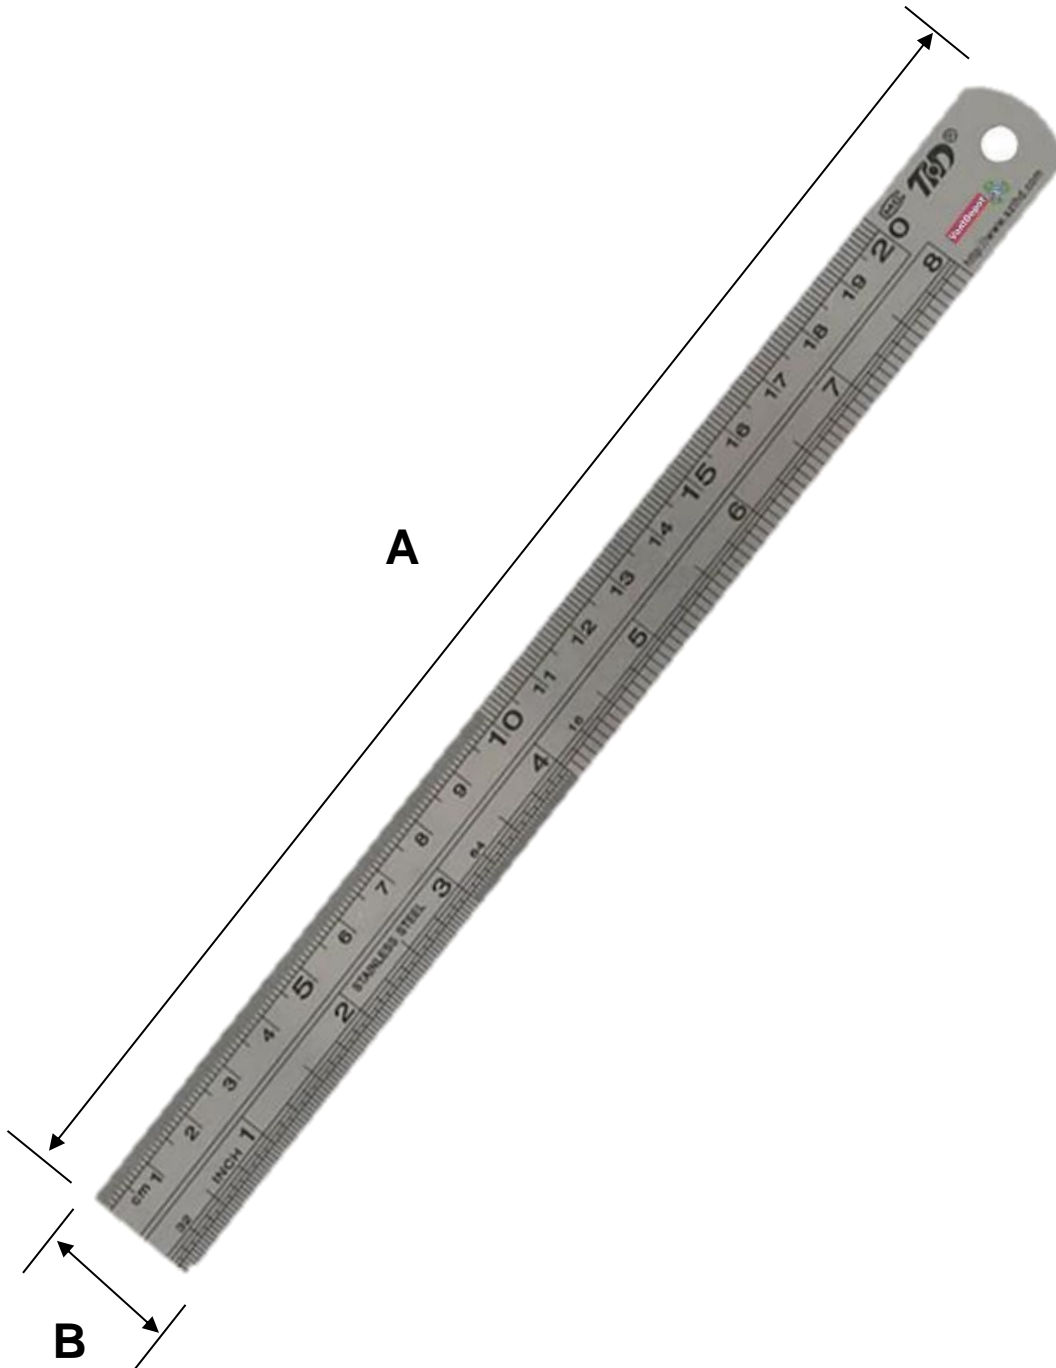

Dimensiones Especificas de las Reglas Metálicas RulexPro20, en mm.

Clave	A	B
MXULE-001 a MXULE-006	200	29