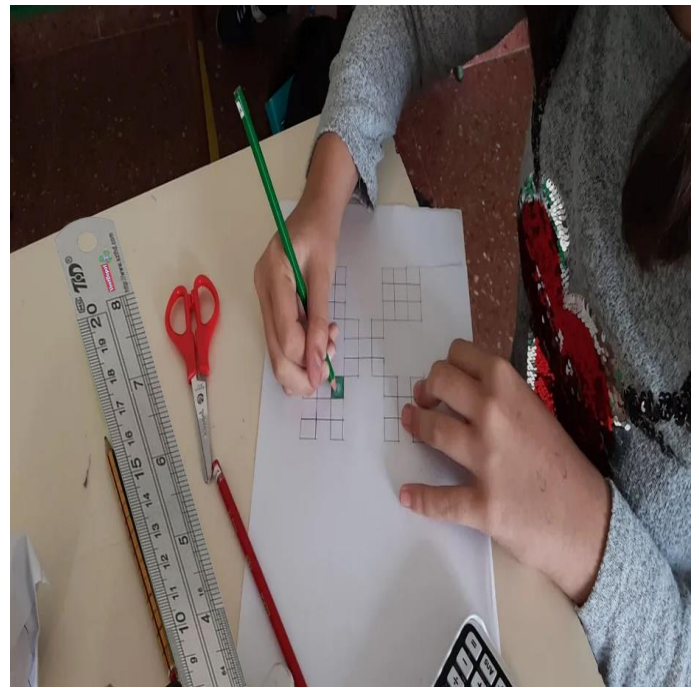

Galería de Regla Metálicas Reglas Metálicas RulexPro20.