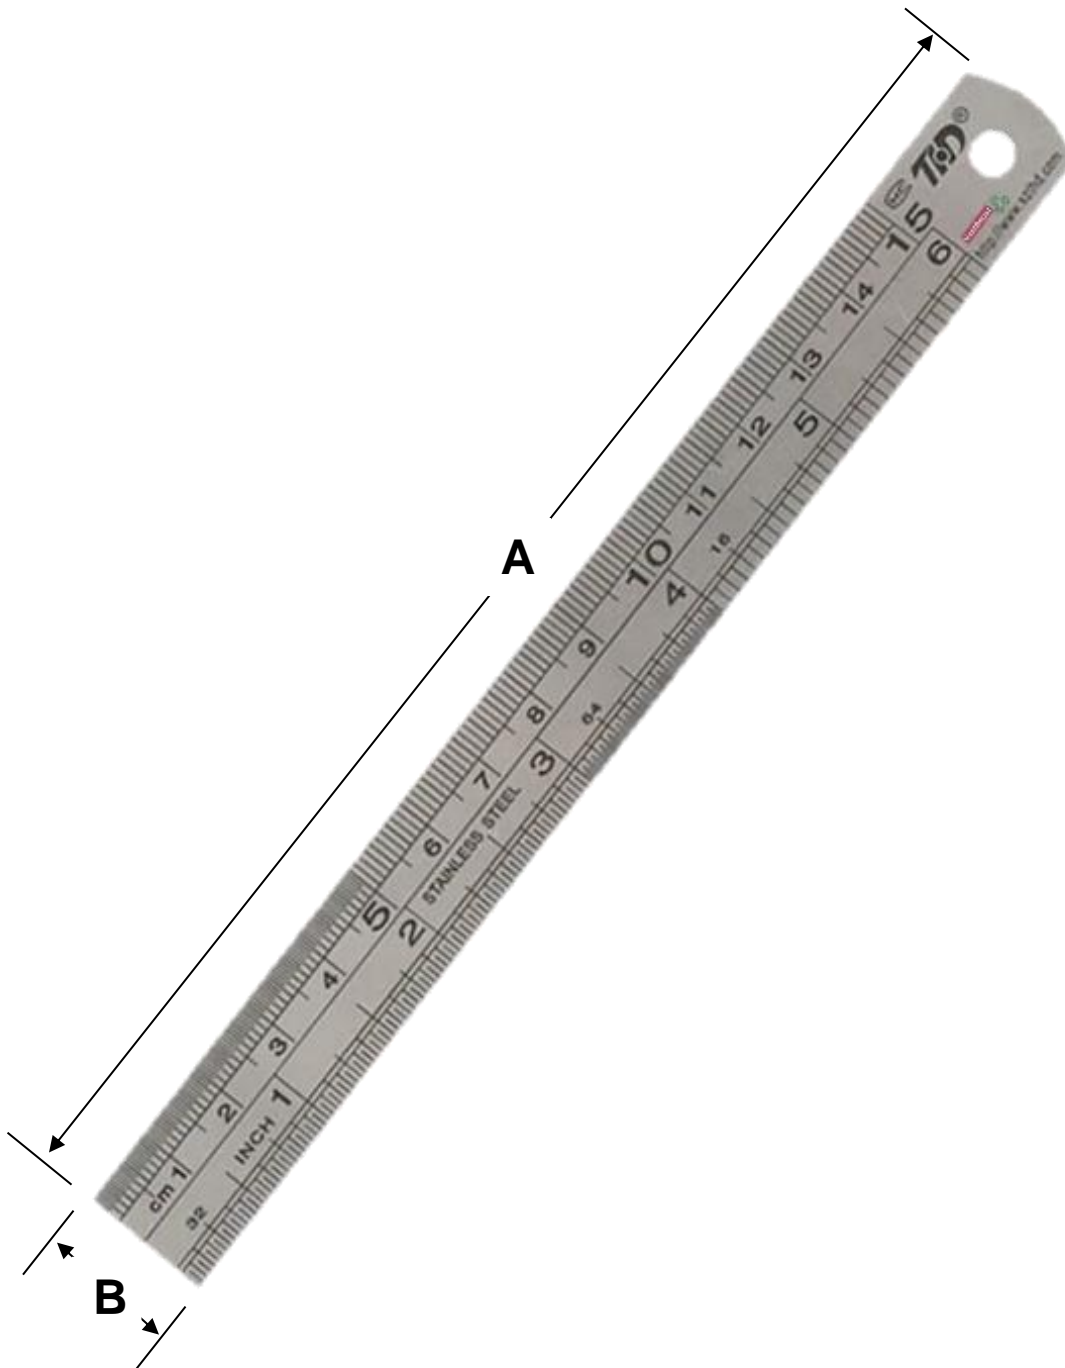

Dimensiones Especificas de las Reglas Metálicas RulexPro15, en mm

Clave	A	B
MXRLX-001 a MXRLX-006	150	16