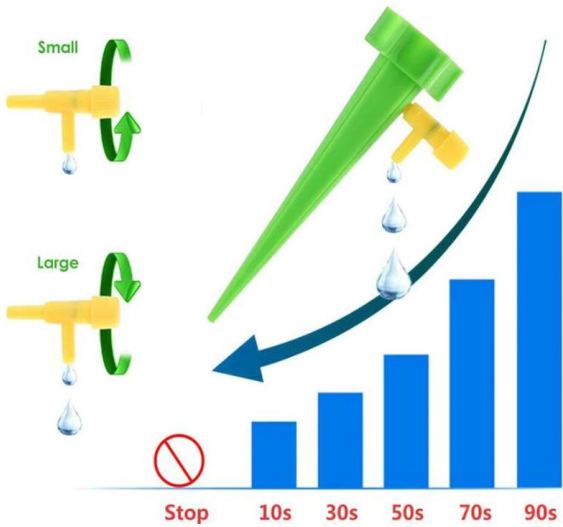

Clave	Piezas	Color	Material	Diámetro	Peso y Dimensiones con Empaque en cm.			
					Kg	Base	Alto	Ancho
MXH2O-001	1	Azul	Plástico	27mm	0.100	8	15	5
MXH2O-002	2	Azul	Plástico	27mm	0.200	16	30	10
MXH2O-003	3	Azul	Plástico	27mm	0.300	24	45	15
MXH2O-004	4	Azul	Plástico	27mm	0.400	32	60	20
MXH2O-005	5	Azul	Plástico	27mm	0.500	40	75	25
MXH2O-006	10	Azul	Plástico	27mm	1.0	80	150	50
MXH2O-007	15	Azul	Plástico	27mm	1.3	120	225	75
MXH2O-008	20	Azul	Plástico	27mm	1.5	160	300	100
MXH2O-009	25	Azul	Plástico	27mm	1.8	200	375	125
MXH2O-010	1	Verde	Plástico	27mm	0.100	8	15	5
MXH2O-011	2	Verde	Plástico	27mm	0.200	16	30	10
MXH2O-012	3	Verde	Plástico	27mm	0.300	24	45	15
MXH2O-013	4	Verde	Plástico	27mm	0.400	32	60	20
MXH2O-014	5	Verde	Plástico	27mm	0.500	40	75	25
MXH2O-015	10	Verde	Plástico	27mm	1.0	80	150	50
MXH2O-016	15	Verde	Plástico	27mm	1.3	120	225	75
MXH2O-017	20	Verde	Plástico	27mm	1.5	160	300	100
MXH2O-018	25	Verde	Plástico	27mm	1.8	200	375	125

Dimensiones Específicas del Dispositivo de Riego por Goteo, H2OSys en mm.

Clave	A	B	C
MXH2O-001/018	135	30	45

Galería del Dispositivo de Riego por Goteo, H2OSys.

01 Install governor

02 Open the water bottle

03 Tighten the bottle mouth

04 Inserted into the soil

Galería del Dispositivo de Riego por Goteo, H2OSys.

Versión de Corrección	Nombre del Autor	Descripción del Error	Descripción de la Corrección	Vo.Bo. Supervisor
V1	Patricia Pedraza	Ficha Nueva	Ninguna	Jessica Lorenzo