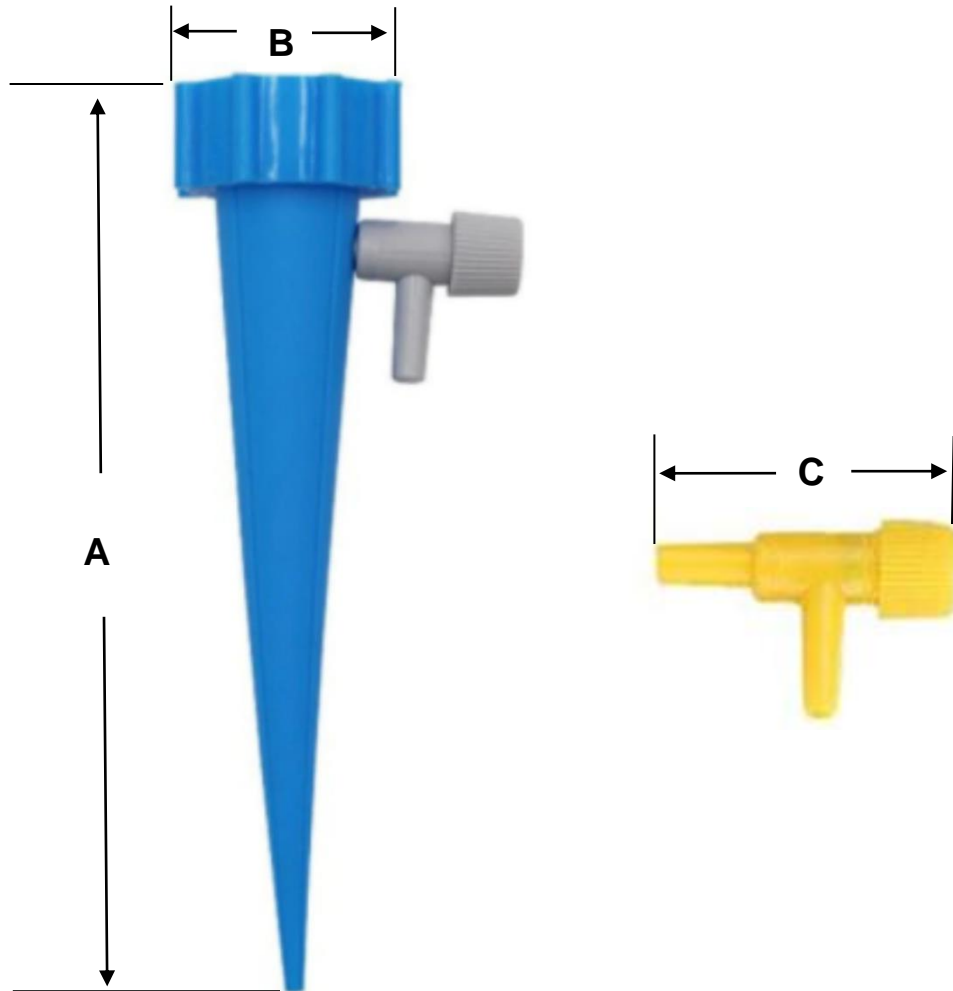

Características Generales del Dispositivo de Riego por Goteo, H2OSys.

Los H2OSys son dispositivo de riego por goteo para macetas, el riego automático de plantas está hecho de plástico PP de alta calidad y puede usarlo repetidamente porque cada gotero de riego garantiza una larga vida útil.

Material: PVC Reciclado.

Color: Verde y Azul.

Diámetro: Rosca de Botella Plástica de 27 mm.

Aplicaciones del Dispositivo de Riego por Goteo, H2OSys.

Los H2OSys, son utilizados para plantas que estén en interiores o exteriores, en el hogar o en la oficina, para plantas en macetas, plantas de patio, cestas colgantes, macetas de terraza, plantas colgantes o cualquier otra planta, etc.

Clave	Piezas	Color	Material	Diámetro	Peso y Dimensiones con Empaque en cm.			
					Kg	Base	Alto	Ancho
MXH2O-001	1	Azul	Plástico	27mm	0.100	8	15	5
MXH2O-002	2	Azul	Plástico	27mm	0.200	16	30	10
MXH2O-003	3	Azul	Plástico	27mm	0.300	24	45	15
MXH2O-004	4	Azul	Plástico	27mm	0.400	32	60	20
MXH2O-005	5	Azul	Plástico	27mm	0.500	40	75	25
MXH2O-006	10	Azul	Plástico	27mm	1.0	80	150	50
MXH2O-007	15	Azul	Plástico	27mm	1.3	120	225	75
MXH2O-008	20	Azul	Plástico	27mm	1.5	160	300	100
MXH2O-009	25	Azul	Plástico	27mm	1.8	200	375	125
MXH2O-010	1	Verde	Plástico	27mm	0.100	8	15	5
MXH2O-011	2	Verde	Plástico	27mm	0.200	16	30	10
MXH2O-012	3	Verde	Plástico	27mm	0.300	24	45	15
MXH2O-013	4	Verde	Plástico	27mm	0.400	32	60	20
MXH2O-014	5	Verde	Plástico	27mm	0.500	40	75	25
MXH2O-015	10	Verde	Plástico	27mm	1.0	80	150	50
MXH2O-016	15	Verde	Plástico	27mm	1.3	120	225	75
MXH2O-017	20	Verde	Plástico	27mm	1.5	160	300	100
MXH2O-018	25	Verde	Plástico	27mm	1.8	200	375	125

Dimensiones Específicas del Dispositivo de Riego por Goteo, H2OSys en mm.

Clave	A	B	C
MXH2O-001/018	135	30	45

Galería del Dispositivo de Riego por Goteo, H2OSys.

01 Install governor

02 Open the water bottle