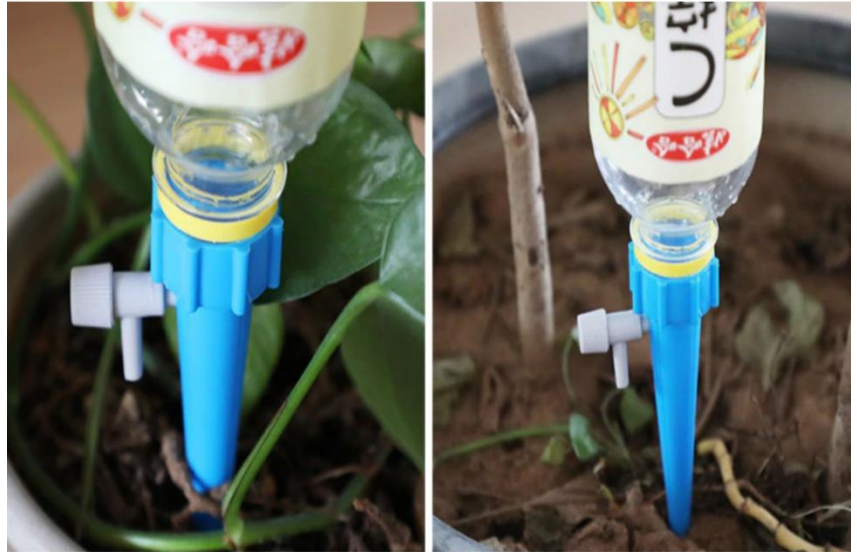

Características Generales del Dispositivo de Riego por Goteo, H2OSys.

Los H2OSys son dispositivo de riego por goteo para macetas, el riego automático de plantas está hecho de plástico PP de alta calidad y puede usarlo repetidamente porque cada gotero de riego garantiza una larga vida útil.

Material: PVC Reciclado.

Color: Verde y Azul.

Diámetro: Rosca de Botella Plástica de 27 mm.

Aplicaciones del Dispositivo de Riego por Goteo, H2OSys.

Los H2OSys, son utilizados para plantas que estén en interiores o exteriores, en el hogar o en la oficina, para plantas en macetas, plantas de patio, cestas colgantes, macetas de terraza, plantas colgantes o cualquier otra planta, etc.

Dimensiones Específicas del Dispositivo de Riego por Goteo, H2OSys en mm.

Clave	A	B	C
MXH2O-001/018	135	30	45

Galería del Dispositivo de Riego por Goteo, H2OSys.

01 Install governor

02 Open the water bottle

03 Tighten the bottle mouth

04 Inserted into the soil

Galería del Dispositivo de Riego por Goteo, H2OSys.

Versión de Corrección	Nombre del Autor	Descripción del Error	Descripción de la Corrección	Vo.Bo. Supervisor
V1	Patricia Pedraza	Ficha Nueva	Ninguna	Jessica Lorenzo