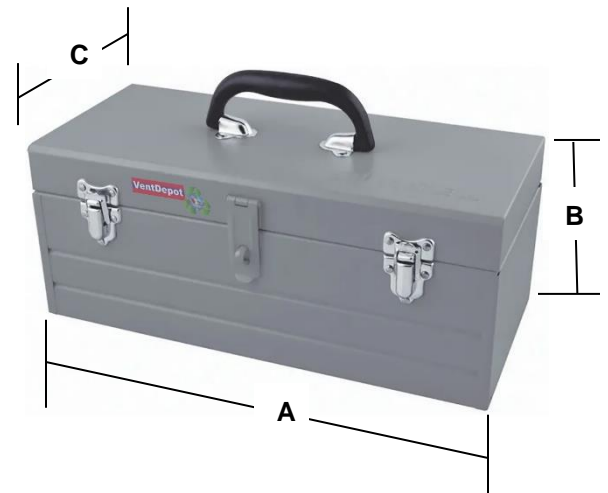

Dimensiones de las Cajas Metálicas con Charola, GrayBox

Dimensiones (mm)			
Clave	A	B	C
MXGBX-001	406.4	163.5	182.5
MXGBX-002	504.8	163.5	182.5
MXGBX-003	606.4	190.5	233.3