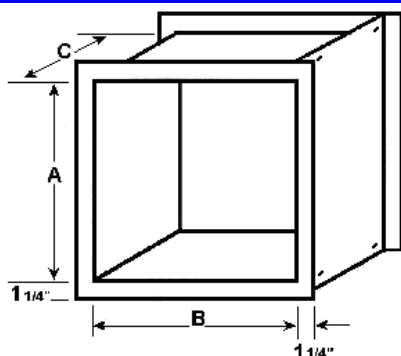

Dimensiones

Montaje

- Fijar directamente sobre la pared o techo, por medio de varilla roscada, tuercas, hules y rondanas.
- Con **VentDepot Team**, realizamos el montaje e instalación eléctrica de los equipos de una forma rápida, segura y conforme a las normas industriales.
- Suministro y servicio a toda la República Mexicana.

Características Técnicas Específicas

Clave	Cuadrado		Rectangular		Fondo		Ancho Máximo en Filtros	Lámina Calibre	Peso y dimensiones con empaque de plástico	
	AxB	AxB	AxB	AxB	C	C			kg	cm
	mm	pulg	mm	pulg	mm	pulg	pulg			
MXGBP-001	102X102	4x4	---	---	178	7	4	18	0.360	12x12x18
MXGBP-002	--	--	102x152	4x6	178	7	4	18	0.440	12x17x18
MXGBP-003	--	--	102x203	4x8	178	7	4	18	0.520	12x22x18
MXGBP-004	--	--	102x254	4x10	178	7	4	18	0.600	12x27x18
MXGBP-005	--	--	102x305	4x12	178	7	4	18	0.680	12x32x18
MXGBP-006	--	--	102x356	4x14	178	7	4	18	0.760	12x38x18
MXGBP-007	--	--	102x406	4x16	178	7	4	18	0.840	12x42x18
MXGBP-008	--	--	102x457	4x18	178	7	4	18	0.920	12x48x18
MXGBP-009	--	--	102x508	4x20	178	7	4	18	1.000	12x53x18
MXGBP-010	--	--	102x559	4x22	178	7	4	18	1.080	12x58x18
MXGBP-011	--	--	102x610	4x24	178	7	4	18	1.160	12x64x18
MXGBP-012	--	--	102x660	4x26	178	7	4	18	1.240	12x68x18