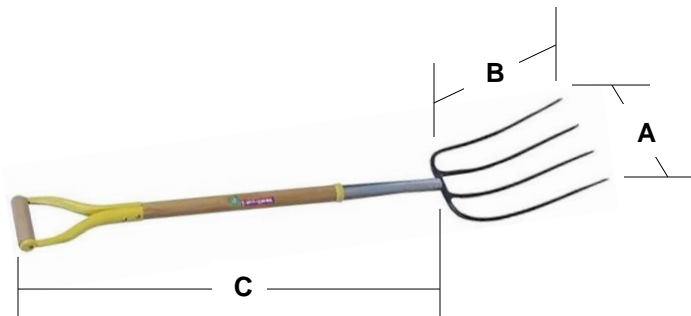

Dimensiones del Bieldo Forjado en una sola pieza Puño Metálico, FourMetal (mm)

Clave	A	B	C
MXFOM-001	215.9	368.3	787.4

Versión de Corrección	Nombre del Autor	Descripción del Error	Descripción de Corrección	Vo.Bo. Supervisor.
V1	Arell Romero	Ficha Nueva	Ninguna	Antonio García