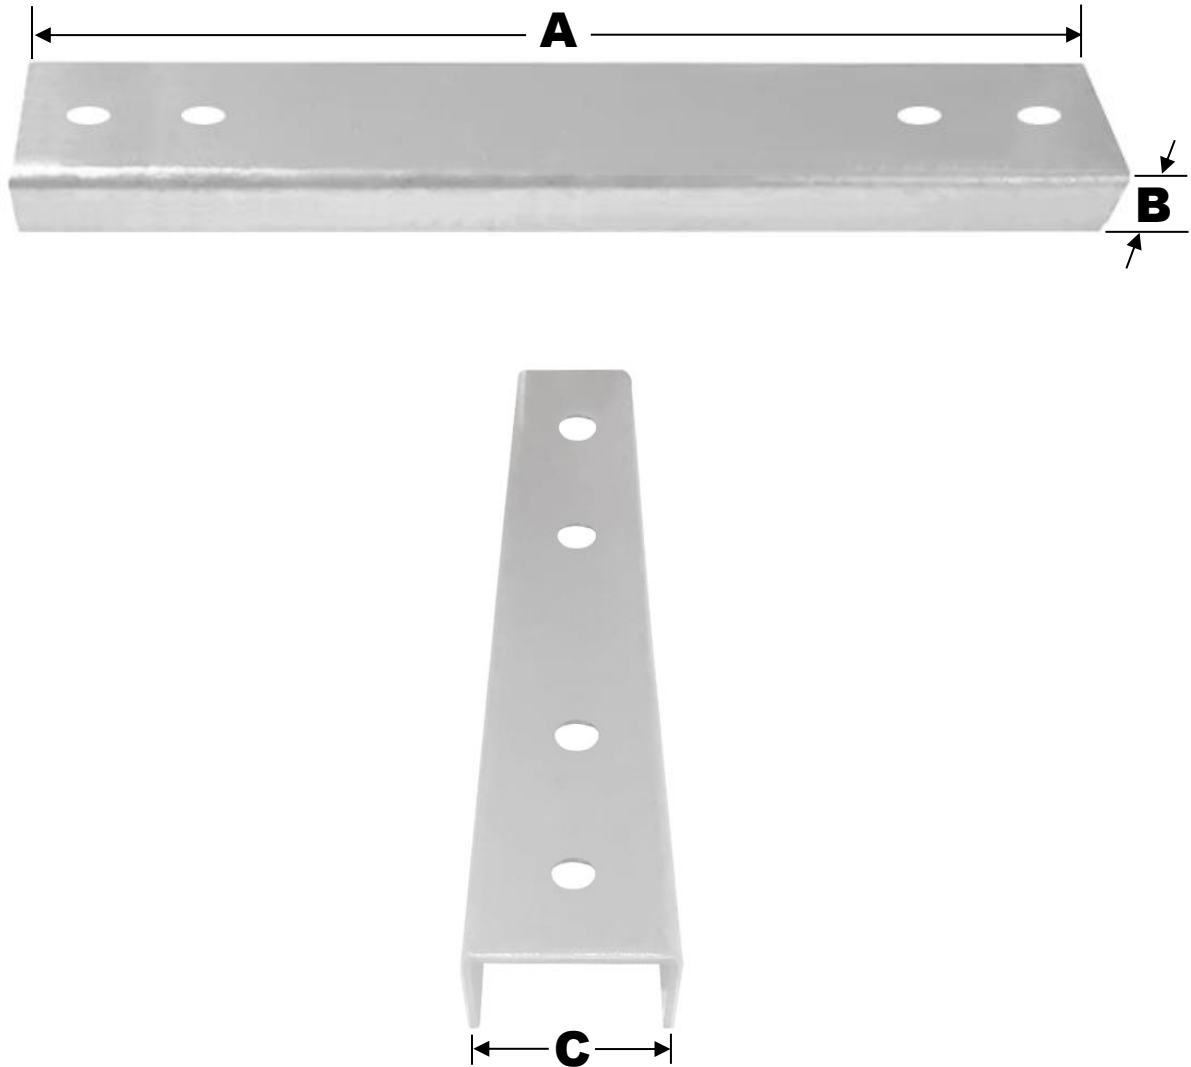

FlatFix

Dimensiones Específicas de Sujetadores de Charola Tipo Malla FlatFix.

Versión de Corrección	Nombre del Autor	Descripción del Error	Descripción de la Corrección	Vo.Bo. Supervisor
V1	Fernando Guerrero	Ficha Nueva	Ninguna	Antonio García