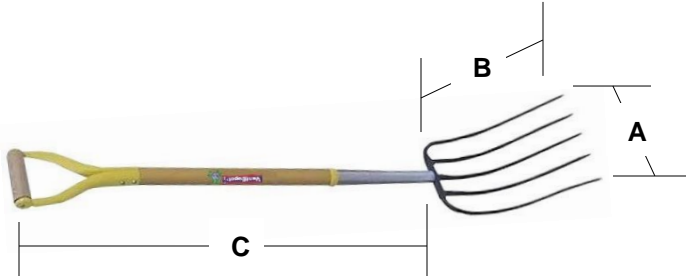

FiveMetal

Características Generales del Bieldo Forjado Puño Metálico, FiveMetal

VentDepot ya cuenta con productos de Agricultura, ideales para separar la paja del grano.

El Bieldo Forjado Puño Metálico FiveMetal cuenta con mango de 31" de fresco americano.

Cabo encerado que evita el astillado de la madera con el uso, mejora la apariencia y suavidad al tacto.

5 Dientes.

Dientes de Acero.

Aplicaciones del Bieldo Forjado Puño Metálico, FiveMetal

El Bieldo Forjado Puño Metálico FiveMetal es ideal para la Agricultura.

Garantía del Bieldo Forjado Puño Metálico, FiveMetal

El Bieldo Forjado Puño Metálico FiveMetal tiene una garantía de 1 año certificado por escrito, Sujeto a las cláusulas de garantía de VentDepot.

Características Técnicas Específicas del Bieldo Forjado Puño Metálico, FiveMetal									
Clave	Cantidad de Dientes	Ancho de Dientes in	Largo de Dientes in	Longitud del Mango in	Material	Peso Kg	Dimensiones con empaque (cm)		
							Base	Alto	Ancho
MXFVM-001	5	9	14 1/2	31	Madera y Acero	3.1	23	174	10

Dimensiones del Bieldo Forjado Puño Metálico, FiveMetal (mm)			
Clave	A	B	C
MXFVM-001	228.6	368.3	787.4

Versión de Corrección	Nombre del Autor	Descripción del Error	Descripción de Corrección	Vo.Bo. Supervisor.
V1	Arell Romero	Ficha Nueva	Ninguna	Antonio García