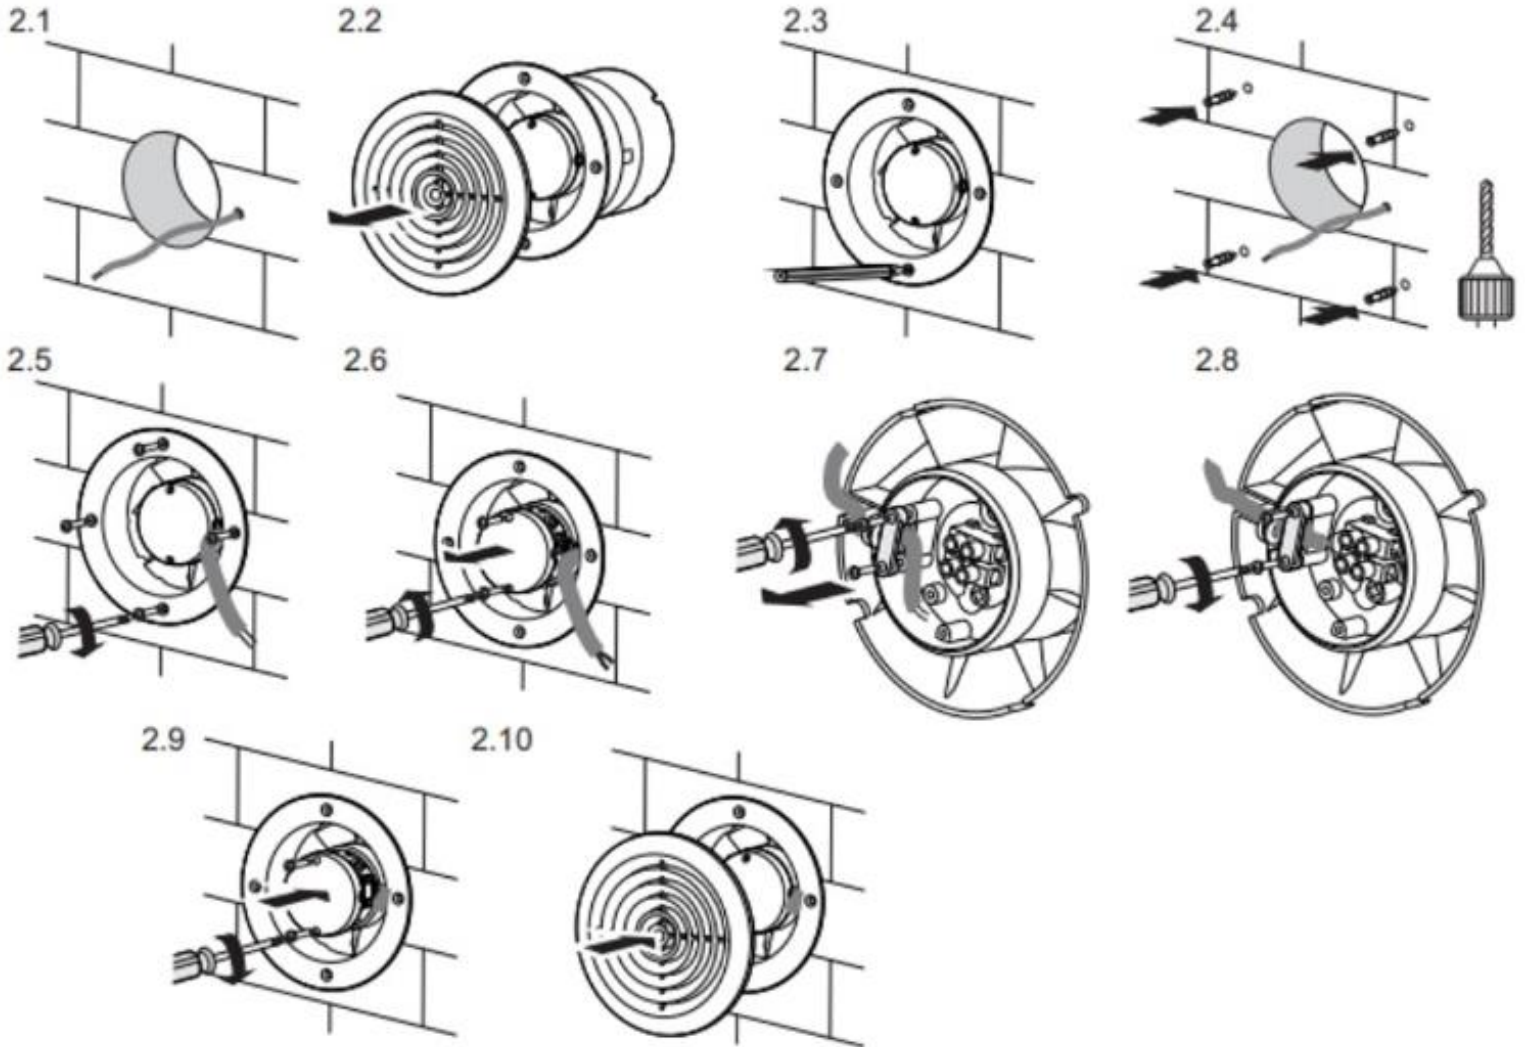

Características Generales del Extractor, FanAir.

El Extractor VentDepot axial de aire de 6" de diámetro, bajo ruido y ahorro de energía, protección IP34. Capacidad de 1 litro.

Con rejilla Circular de 18.5x18.5 cm, 16.6x16.6 cm de plástico, cuerpo de lámina, salida circular de 15x15 cm, 12.5x12.5 cm con persianas, diseñados específicamente para proporcionar una alta capacidad de aire, manteniendo bajos niveles de sonido.

Dimensiones del Extractor, FanAir, En mm.

CLAVE	A	B	C	D
MXFNR-001	166	110	125	15
MXFNR-002	188	125	150	15

Galería del Extractor, FanAir.

Instalación del Extractor, FanAir.

Versión de Corrección	Nombre del Autor	Descripción del Error	Descripción de la Corrección	Vo.Bo. Supervisor
V1	Angelica Romero	Ficha Nueva	Ninguna	Jessica Lorenzo