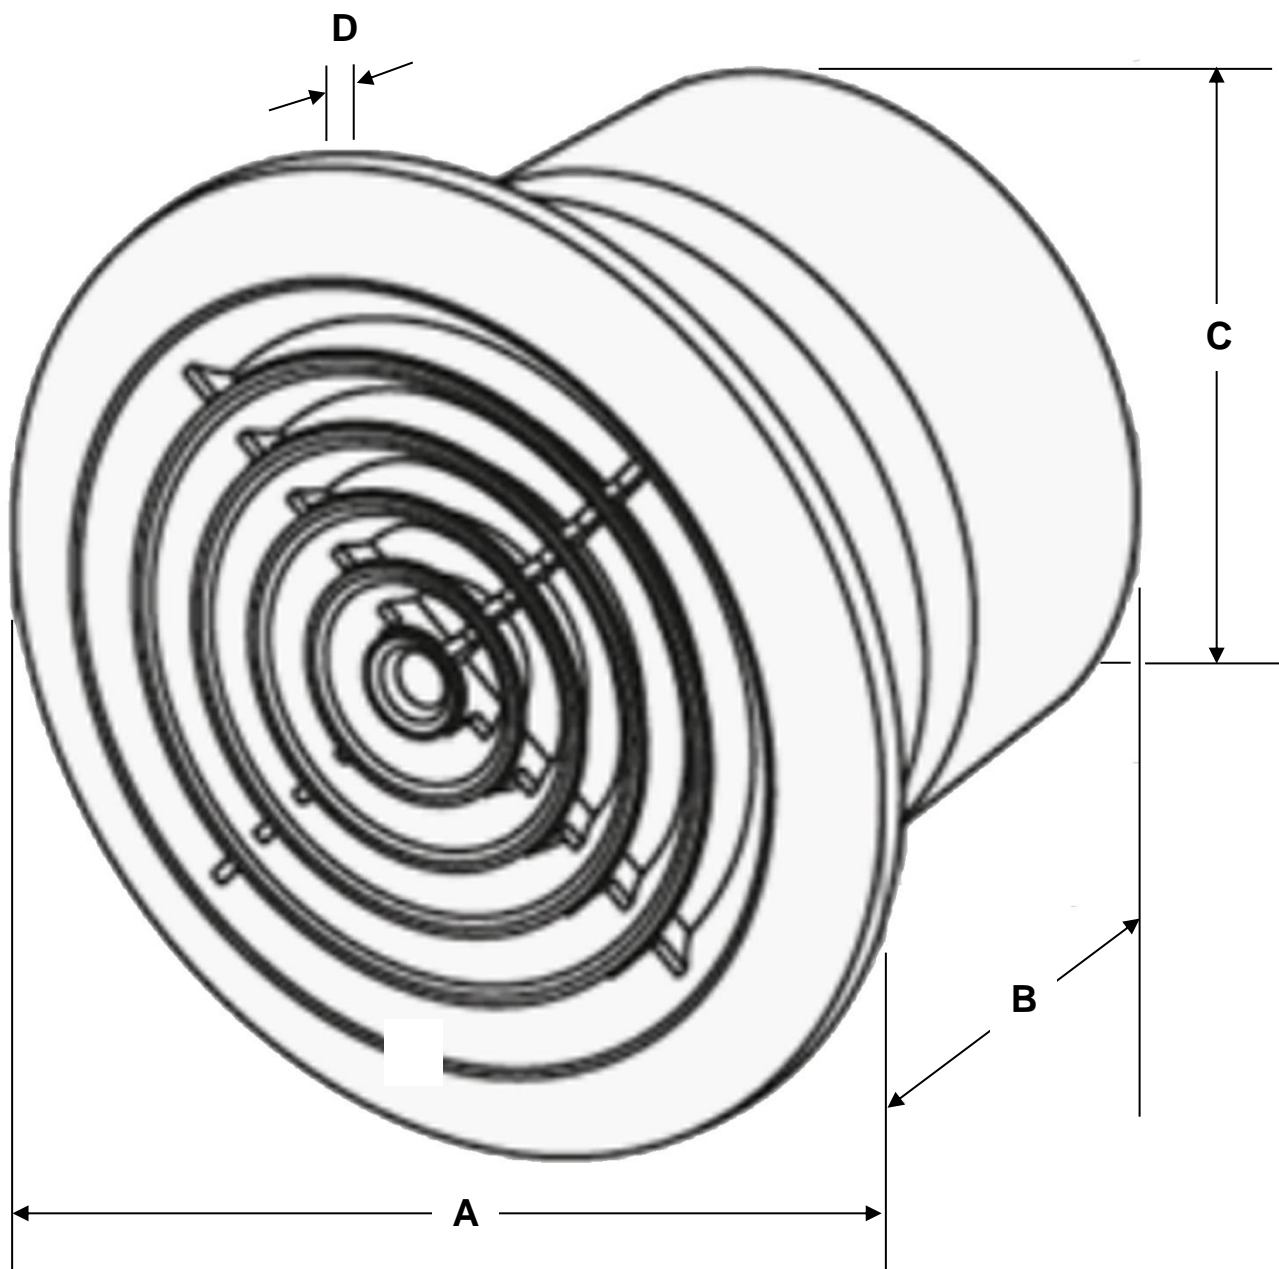

CLAVE	A	B	C	D
MXFNR-001	166	110	125	15
MXFNR-002	188	125	150	15