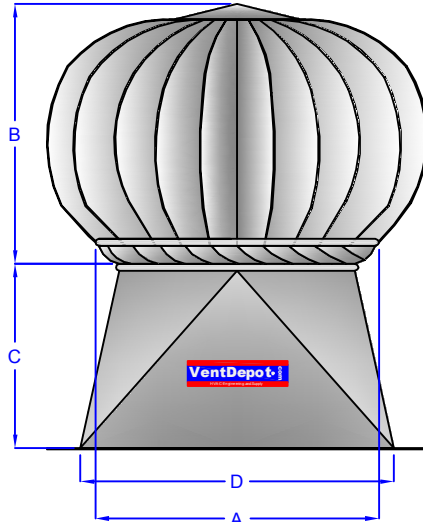

Category / Categoría

Atmosféricos

Name / Nombre

GalvaTron

Item # / Clave

MXGVT - (001 al 010)

Datasheet / Ficha Técnica

www.VentDepot.com

+1 (626) 771.0048

1 (888) 514.1516 (USA)

sales@ventdepot.com

Representación Gráfica

Tipos de Techo

Deslizar Base por debajo de la cumbrera

Diente de Sierra

Arco