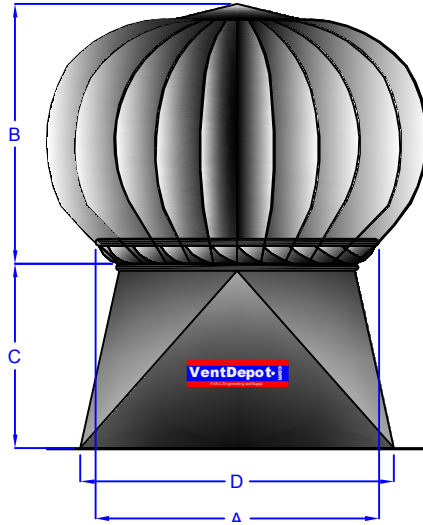

Category / Categoría

Atmosféricos

Name / Nombre

EfiBlack

Item # / Clave

MXAFI - (001 al 009)

Datasheet / Ficha Técnica

www.VentDepot.com

Call Center México:

(55) 5822.1516

01 800 999.1516 (México)

ventas@ventdepot.com

Internacional Español:

+52 (55) 5822.1516

ventas@ventdepot.com

International English:

+1 (626) 771.0048

1 (888) 514.1516 (USA)

sales@ventdepot.com