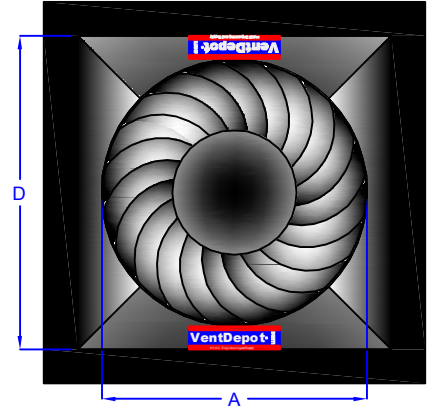

+1 (626) 771.0048

1 (888) 514.1516 (USA)

sales@ventdepot.com

Tipos de Techo

Diente de Sierra

Arco

Plano

Dos Aguas