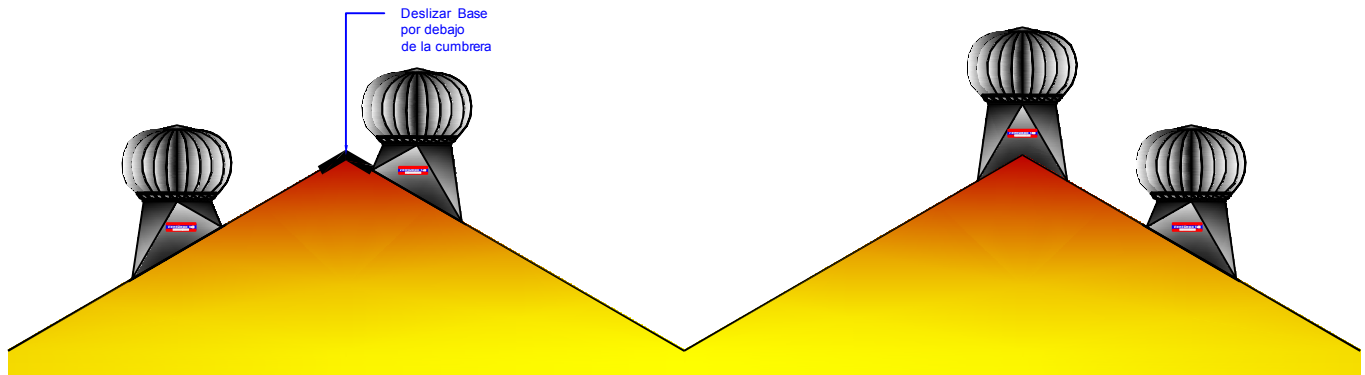

+1 (626) 771.0048

1 (888) 514.1516 (USA)

sales@ventdepot.com

Tipos de Techo

Diente de Sierra

Arco

Plano

Dos Aguas

Dos Aguas