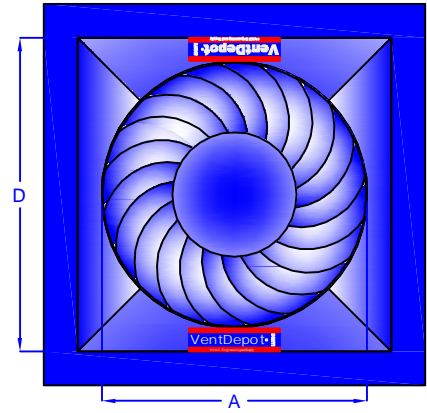

Category / Categoría

Atmosféricos

Name / Nombre

BlueBall

Item # / Clave

MXSNB - (001 al 010)

Datasheet / Ficha Técnica

www.VentDepot.com

Call Center México:

(55) 5822.1516

01 800 999.1516 (México)

ventas@ventdepot.com

Internacional Español:

+52 (55) 5822.1516

ventas@ventdepot.com

International English:

+1 (626) 771.0048

1 (888) 514.1516 (USA)

sales@ventdepot.com