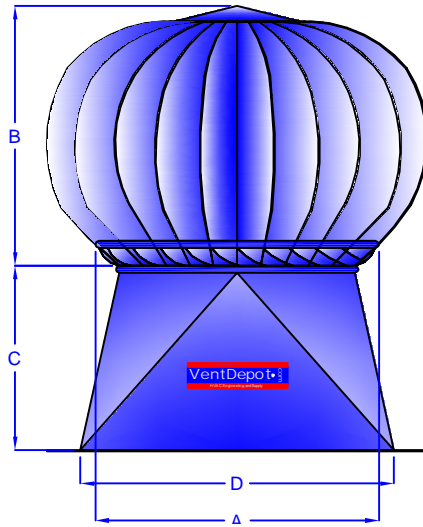

Category / Categoría

Atmosféricos

Name / Nombre

BlueBall

Item # / Clave

MXSNB - (001 al 010)

Datasheet / Ficha Técnica

www.VentDepot.com

+1 (626) 771.0048

1 (888) 514.1516 (USA)

sales@ventdepot.com

Tipos de Techo

Deslizar Base por debajo de la cumbrera

Diente de Sierra

Arco

Plano