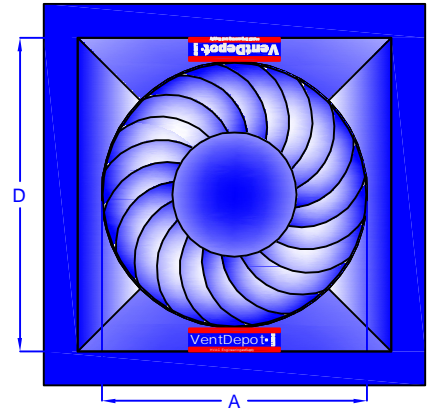

Category / Categoría
Atmosféricos

Name / Nombre
BlueBall
Item # / Clave
MXSNB - (001 al 010)

Datasheet / Ficha Técnica
www.VentDepot.com

Call Center México:
(55) 5822.1516
01 800 999.1516 (México)
ventas@ventdepot.com

Internacional Español:
+52 (55) 5822.1516
ventas@ventdepot.com

International English:
+1 (626) 771.0048
1 (888) 514.1516 (USA)
sales@ventdepot.com