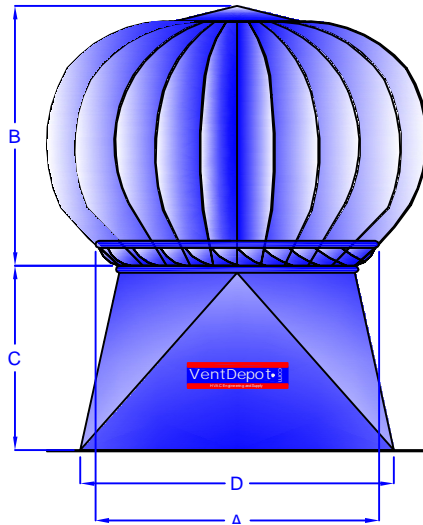

Category / Categoría
Atmosféricos

Name / Nombre
BlueBall
Item # / Clave
MXSNB - (001 al 010)

Datasheet / Ficha Técnica
www.VentDepot.com

Call Center México:
(55) 5822.1516
01 800 999.1516 (México)
ventas@ventdepot.com

Internacional Español:
+52 (55) 5822.1516
ventas@ventdepot.com

International English:
+1 (626) 771.0048
1 (888) 514.1516 (USA)
sales@ventdepot.com