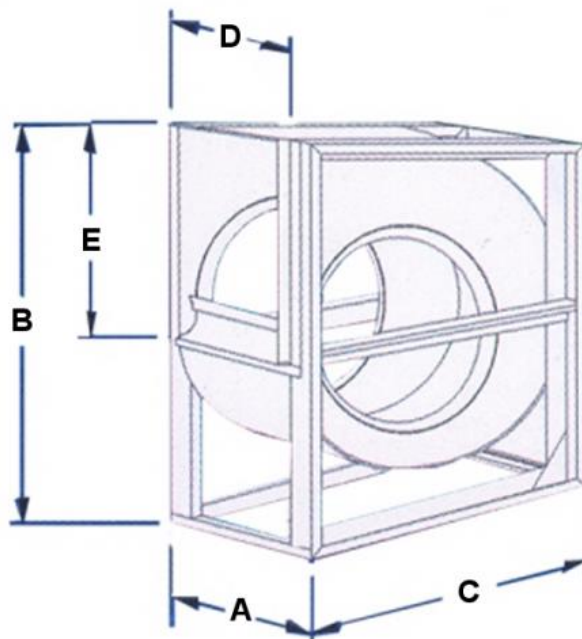

Garantía

- ▶ 1 (Un) año de Garantía certificado por escrito, sujeto a las cláusulas.

Características Técnicas Específicas

Clave	Caudal a descarga libre		Ø de Rotor pulg.	RPMs	Amperaje				Potencia HP	Peso y dimensiones con empaque de madera	
	CFM	m3/hr			115V	127V	115/ 230V	220 / 440V		kg	cm
MXTDO-001	300	509	10	1800	-	1.2	-	-	1/40	9	24x34x29
MXTDO-002	2000	3396	12	1800	-	3.2	-	-	1/8	13	36x48x40
MXTDO-003	-	-	-	-	-	-	-	-	S/M	25	48x66x51
MXTDO-004	3000	5094	12	800	5.9	-	-	-	¼	29	48x66x51
MXTDO-005	3600	6113	16	800	6.4	-	-	-	1/3	29	48x66x51
MXTDO-006	-	-	-	-	-	-	-	-	S/M	35	60x79x65
MXTDO-007	4500	7641	16	800	8.7	-	-	-	½	41	60x79x65
MXTDO-008	5200	8830	16	800	-	-	11.2/ 5.6	-	¾	42	60x79x65
MXTDO-009	-	-	-	-	-	-	-	-	S/M	45	66x84x71
MXTDO-010	6500	11037	19	800	-	-	11.2/ 5.6	-	¾	51	66x84x71
MXTDO-011	7100	12056	19	800	-	-	3.0/ 1.5	-	1	52	66x84x71
MXTDO-014	11000	18678	24	1100	-	-	-	4.6/2.3	½	88	87x120x93
MXTDO-015	-	-	-	-	-	-	-	-	S/M	83	100x135x111
MXTDO-016	13000	22074	28	1100	-	-	-	4.6/2.3	½	115	100x135x111
MXTDO-017	16000	27168	28	1100	-	-	-	5.4/2.7	2	119	100x135x111
MXTDO-018	18000	30564	28	1100	-	-	-	7.8/3.9	3	112	100x135x111
MXTDO-019	21000	35658	28	1100	-	-	-	12.4/6.2	5	137	100x135x111

Dimensiones (mm)

Clave	A	B	C	D	E
MXTDO-001	84	286	242	140	197
MXTDO-002	305	425	359	242	216
MXTDO-003	406	603	457	400	400
MXTDO-004	406	603	457	400	400
MXTDO-005	406	603	457	400	400
MXTDO-006	546	736	591	457	451
MXTDO-007	546	736	591	457	451
MXTDO-008	546	736	591	457	451
MXTDO-009	610	787	660	572	496
MXTDO-010	610	787	660	572	496
MXTDO-011	610	787	660	572	496
MXTDO-014	813	1143	876	737	711
MXTDO-015	940	1302	1060	870	858
MXTDO-016	940	1302	1060	870	858
MXTDO-017	940	1302	1060	870	858
MXTDO-018	940	1302	1060	870	858
MXTDO-019	940	1302	1060	870	858