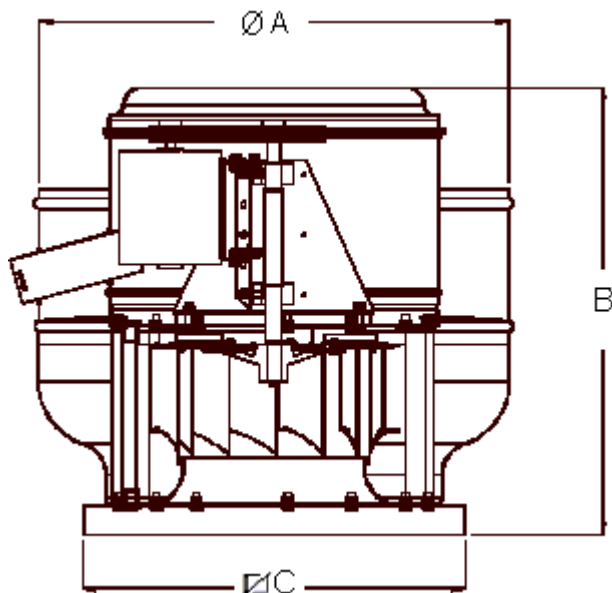

Dimensiones (mm)

Clave	ØA	B	C
MXEXK-(001 al 022)	659*	638	530
MXEXK-(023 al 044)	749	742	610
MXEXK-(067 al 088)	906	861	710
MXEXK-(089 al 110)	906	1000	710
MXEXK-(111 al 132)	1190	1043	914
MXEXK-(133 al 154)	1190	1081	914
MXEXK-(155 al 176)	1304	1108	1016
MXEXK-(177 al 198)	1304	1113	1016
MXEXK-(199 al 220)	1520	1202	1150
MXEXK-(201 al 242)	1520	1249	1150