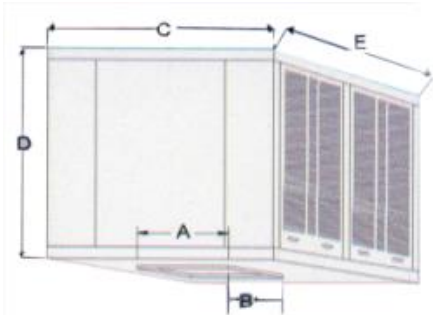

Dimensiones (mm)

DESCARGA VERTICAL