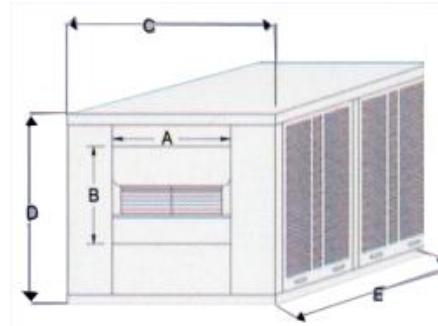

DESCARGA HORIZONTAL

Clave	A	B	C	D	E
MXEVB-(003 al 008)	737	686	1295	1346	1295
MXEVB-(009 al 014)	864	813	1524	1524	1524