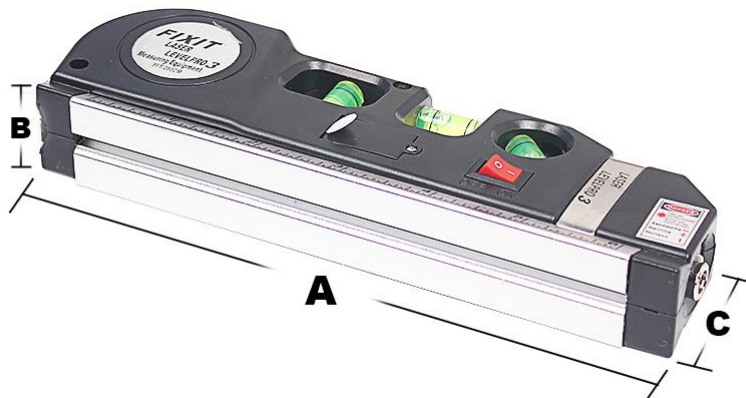

Características Técnicas Específicas de Equipos de medición especializada, MultiPro									
Clave	Flexómetro	Laser	Tipo de Batería	Niveleta	Regla Métrica	Peso kg	Dimensiones con empaque de cartón		
							cm	cm	cm
MXMLO-001	2.50 m	Horizontal, Vertical y Cruz	3 x AG13	Horizontal, vertical e Inclinación	15 cm y 6 pulgadas	0.2	18.5	6.2	2.8

Dimensiones Especificas de Equipos de medición especializada, MultiPro			
Clave	A cm	B cm	C cm
MXMLO-001	8.7	2.8	6.2