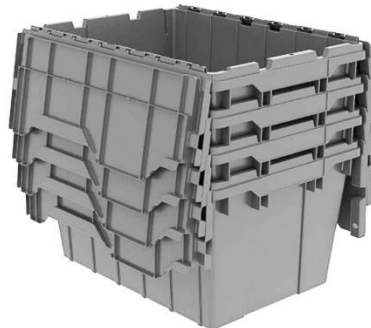

BoxArch15

Ficha Técnica

Galería Generales de la Caja BoxArch15.

Versión de Corrección	Nombre del Autor	Descripción del Error	Descripción de la Corrección	Vo.Bo. Supervisor
V1	Jessica Lorenzo	Ficha Nueva	Ninguna	J.D.