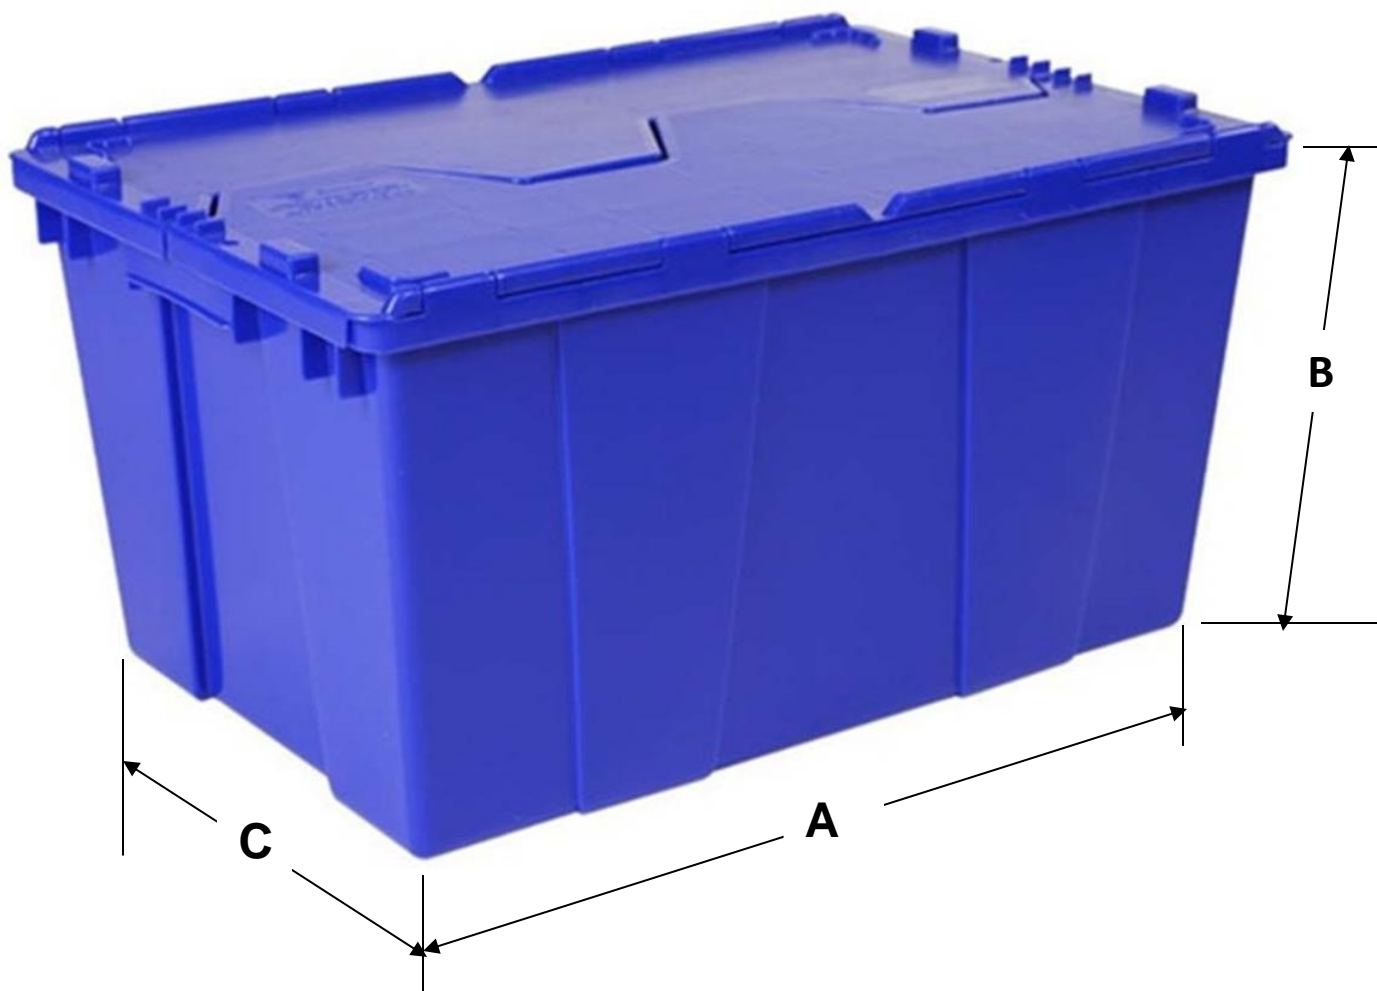

BoxArch15

Ficha Técnica

Dimensiones Específicas de la Caja BoxArch15. en mm.

Clave	A	B	C
MXARX-001 a MXARX-012	500	225	300