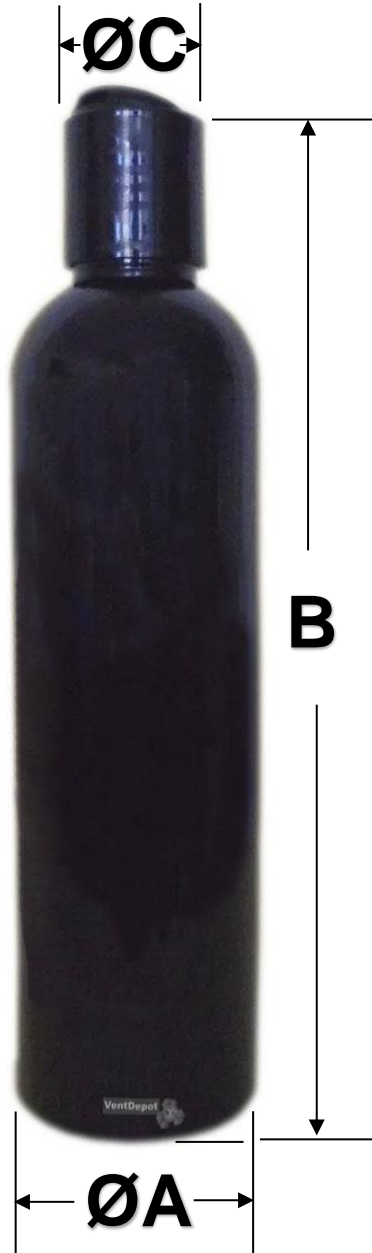

Dimensiones Específicas de los Envases de Plástico, JefferBlack-250 en mm.

Clave	ØA	B	ØC
MXTNP-001 a MXTNP-024	45	185	26