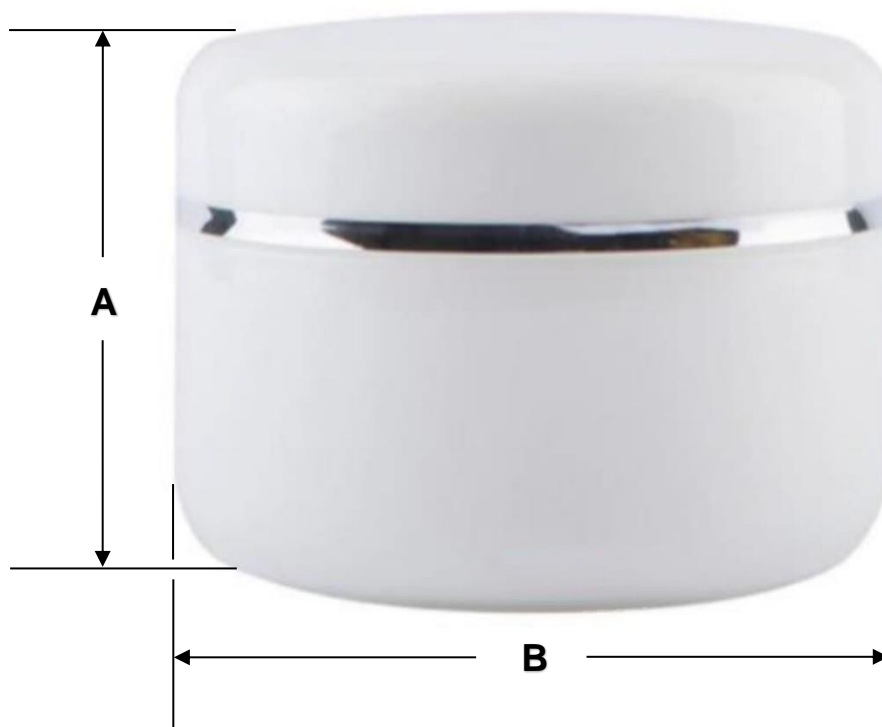

Kreamy-50

Ficha Técnica

Dimensiones Específicas de los Envases de Plástico: Cosméticos, Kreamy-50.

Clave	A	B
MXKAY-001 A MXKAY-024	60	70