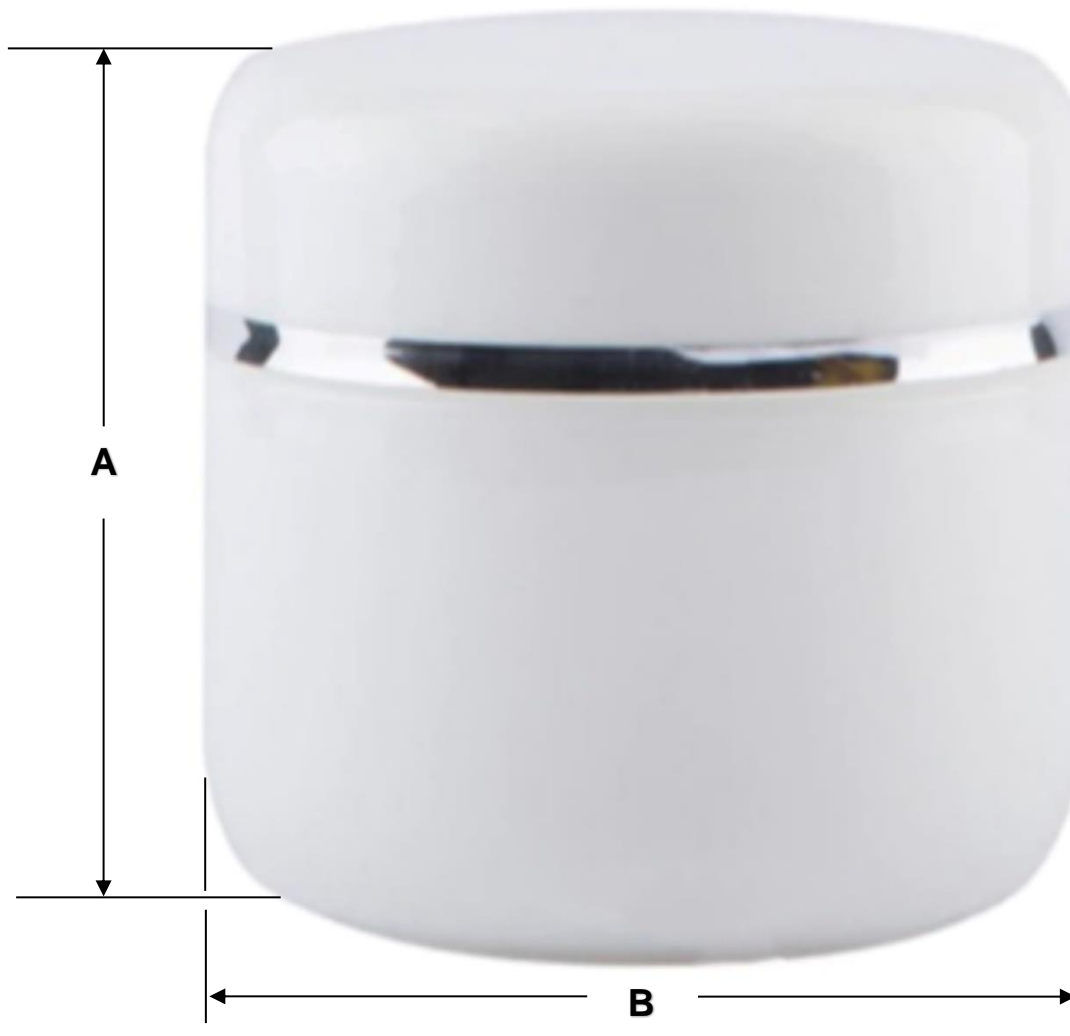

Kreamy-250

Ficha Técnica

Dimensiones Específicas de los Envases de Plástico: Cosméticos, Kreamy-250.

Clave	A	B
MXKMY-001 A MXKMY-024	70	60