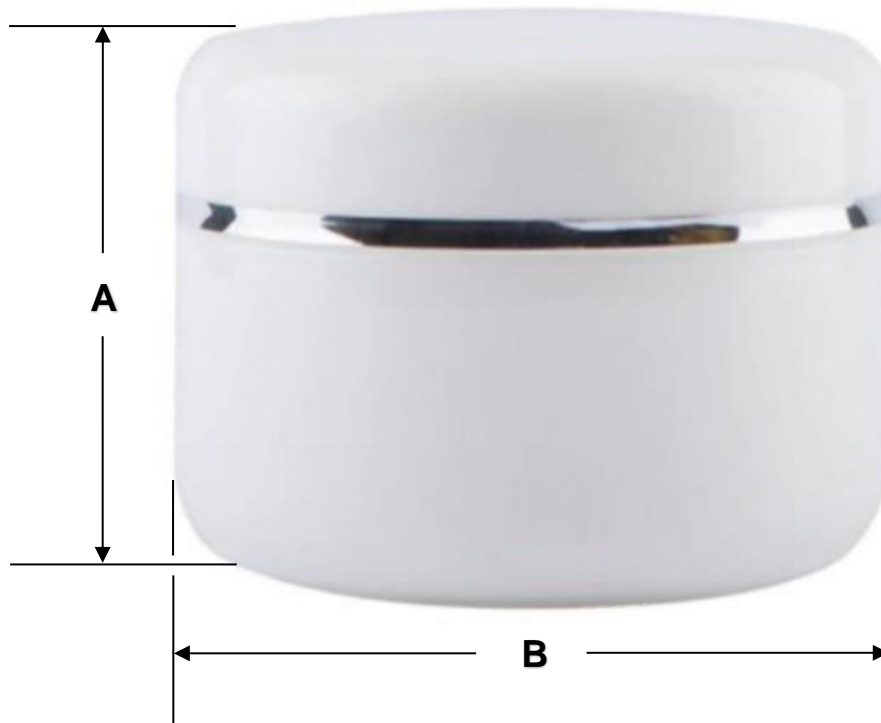

Kreamy-20

Ficha Técnica

Dimensiones Específicas de los Envases de Plástico: Cosméticos, Kreamy-20.

Clave	A	B
MXMCN-001 A MXMCN-024	40	28