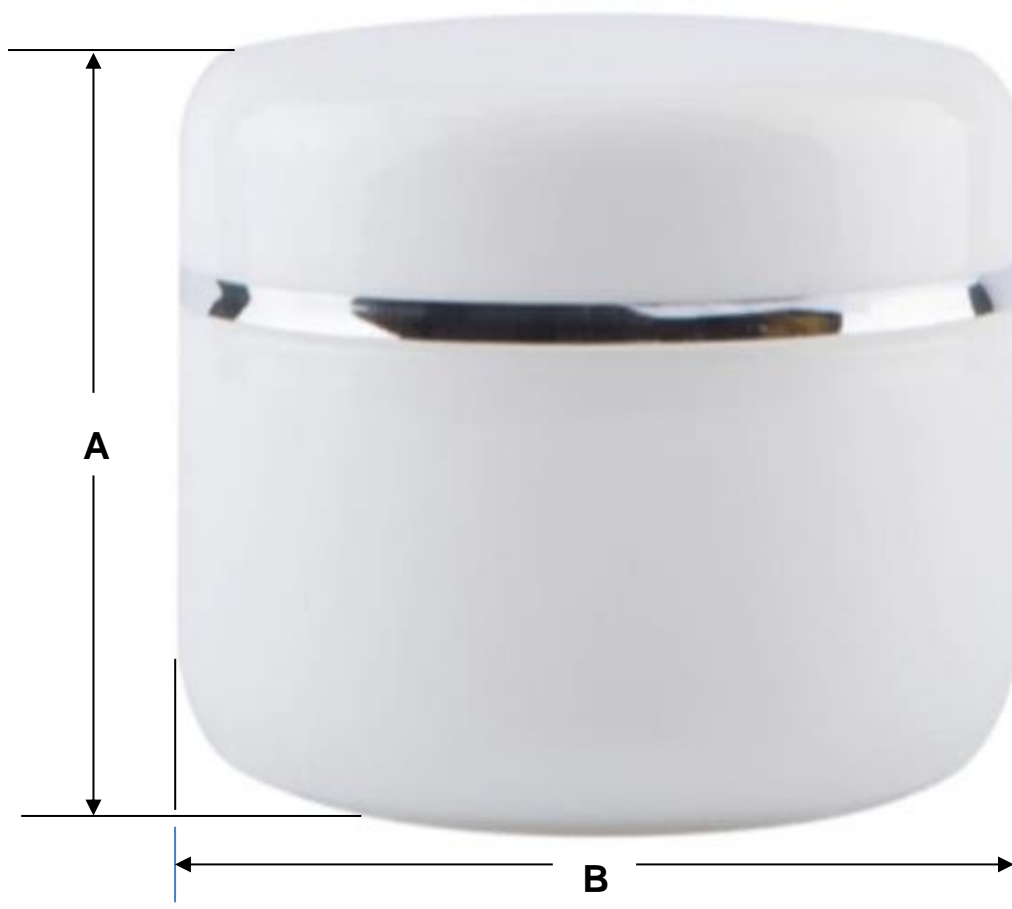

Kreamy-150

Ficha Técnica

Dimensiones Específicas de los Envases de Plástico: Cosméticos, Kreamy-150.

Clave	A	B
MXKAM-001 A MXKAM-024	64	68