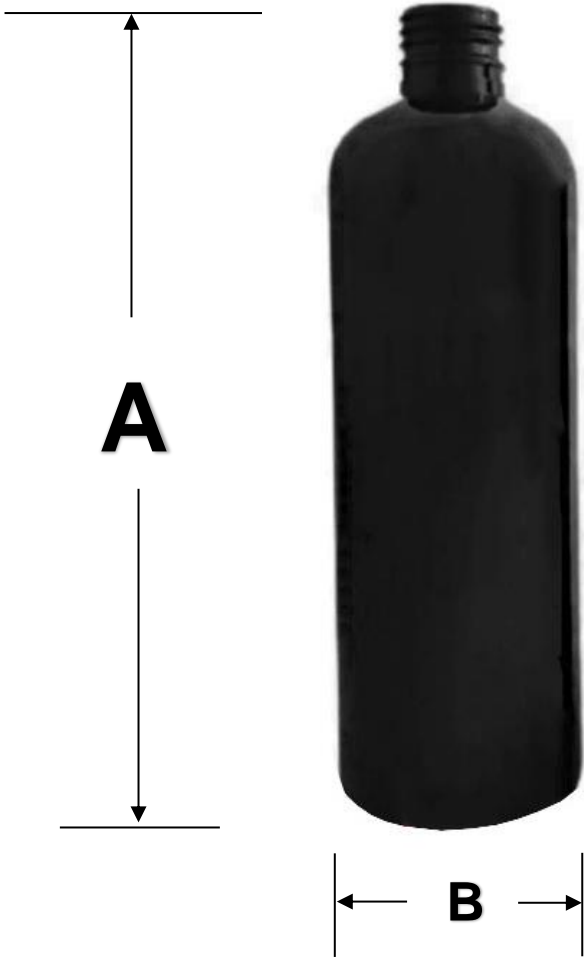

Jeffer-B125

Ficha Técnica

Dimensiones Específicas de los Envases de Plástico: Cosméticos, Jeffer-B125.		
Clave	A	B
MXBTA-001 A MXBTA-024	140	40